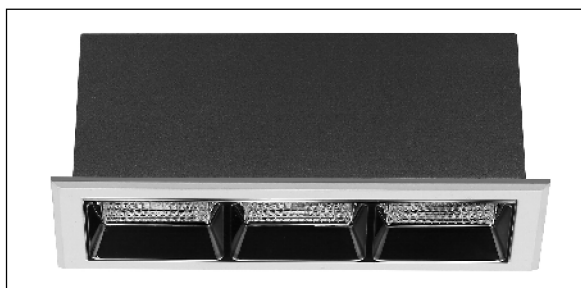

# LINEAR ORNA 12W 4000K BLANCO REFLECTOR NEGRO WALLWASHER 1-10V

*Lighting with you*

|                            |              |
|----------------------------|--------------|
| <b>REFERENCIA</b>          | 60604WB      |
| <b>EAN-13</b>              | 8,43397E+12  |
| <b>CONSUMO</b>             | 12W          |
| <b>°K</b>                  | 4000K        |
| <b>COLOR ITEM</b>          | Blanco/Negro |
| <b>MATERIAL PRODUCTO</b>   | Aluminio+PC  |
| <b>LUMENS/WATIO</b>        | 100Lm/W      |
| <b>LUMENS CHIP</b>         | 1200LM       |
| <b>CHIP</b>                | CREE         |
| <b>NUMERO CHIPS</b>        | 3 PCS        |
| <b>DRIVER</b>              | LIFUD        |
| <b>VIDA UTIL</b>           | 30000H       |
| <b>FLICKER</b>             | No Flicker   |
| <b>%THD</b>                | <18%         |
| <b>FACTOR DE POTENCIA</b>  | ≥0.5         |
| <b>SDCM</b>                | 5            |
| <b>REGULACION</b>          | 1-10V        |
| <b>IP</b>                  | 20           |
| <b>PROT.SOBRETENSIONES</b> | 1KV          |
| <b>ORIENTABLE</b>          | NO           |
| <b>ANGULO APERTURA</b>     | WALLWASHER   |
| <b>TEMP. TRABAJO</b>       | -10°+45°     |
| <b>VOLTAJE ENTRADA</b>     | AC200V-240V  |
| <b>CLASE</b>               | CLASE II     |
| <b>VOLTAJE SALIDA</b>      | 25-42V       |
| <b>FRECUENCIA</b>          | 50/60HZ      |
| <b>mA</b>                  | 300mA        |
| <b>CRI</b>                 | ≥90          |
| <b>UGR</b>                 | <19          |
| <b>LONGITUD</b>            | 131mm        |
| <b>ANCHURA</b>             | 55mm         |
| <b>ALTURA</b>              | 50mm         |
| <b>CORTE</b>               | 125x49mm     |
| <b>PESO</b>                | 0,30Kg       |
| <b>GARANTIA</b>            | 3 Años       |
| <b>CERTIFICADO</b>         | CE           |