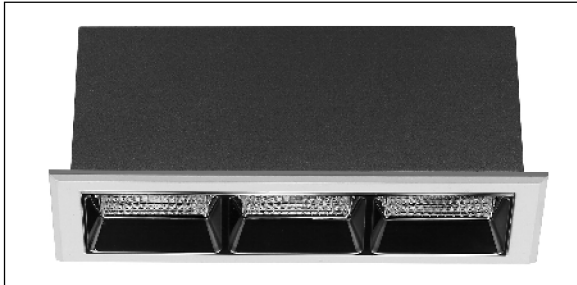

# LINEAR ORNA 12W 4000K BLANCO REFLECTOR NEGRO WALLWASHER DALI

*Lighting with you*

<b>REFERENCIA</b>	60604WC
<b>EAN-13</b>	8,43397E+12
<b>CONSUMO</b>	12W
<b>°K</b>	4000K
<b>COLOR ITEM</b>	Blanco/Negro
<b>MATERIAL PRODUCTO</b>	Aluminio+PC
<b>LUMENS/WATIO</b>	100Lm/W
<b>LUMENS CHIP</b>	1200LM
<b>CHIP</b>	CREE
<b>NUMERO CHIPS</b>	3 PCS
<b>DRIVER</b>	LIFUD
<b>VIDA UTIL</b>	30000H
<b>FLICKER</b>	No Flicker
<b>%THD</b>	<18%
<b>FACTOR DE POTENCIA</b>	≥0.5
<b>SDCM</b>	5
<b>REGULACION</b>	DALI
<b>IP</b>	20
<b>PROT.SOBRETENSIONES</b>	1KV
<b>ORIENTABLE</b>	NO
<b>ANGULO APERTURA</b>	WALLWASHER
<b>TEMP. TRABAJO</b>	-10°+45°
<b>VOLTAJE ENTRADA</b>	AC200V-240V
<b>CLASE</b>	CLASE II
<b>VOLTAJE SALIDA</b>	25-42V
<b>FRECUENCIA</b>	50/60HZ
<b>mA</b>	300mA
<b>CRI</b>	≥90
<b>UGR</b>	<19
<b>LONGITUD</b>	131mm
<b>ANCHURA</b>	55mm
<b>ALTURA</b>	50mm
<b>CORTE</b>	125x49mm
<b>PESO</b>	0,30Kg
<b>GARANTIA</b>	3 Años
<b>CERTIFICADO</b>	CE