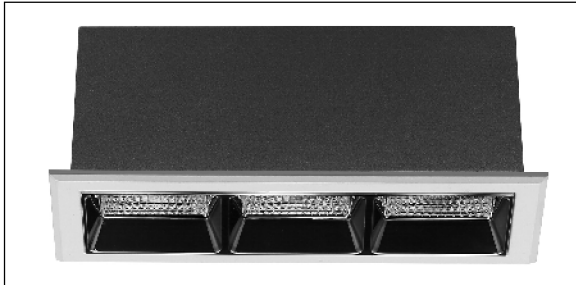

# LINEAR ORNA 12W 4000K BLANCO REFLECTOR NEGRO WALLWASHER S/R

*Lighting with you*

<b>REFERENCIA</b>	60604WSR
<b>EAN-13</b>	8,43397E+12
<b>CONSUMO</b>	12W
<b>°K</b>	4000K
<b>COLOR ITEM</b>	Blanco/Negro
<b>MATERIAL PRODUCTO</b>	Aluminio+PC
<b>LUMENS/WATIO</b>	100Lm/W
<b>LUMENS CHIP</b>	1200LM
<b>CHIP</b>	CREE
<b>NUMERO CHIPS</b>	3 PCS
<b>DRIVER</b>	LIFUD
<b>VIDA UTIL</b>	30000H
<b>FLICKER</b>	No Flicker
<b>%THD</b>	<18%
<b>FACTOR DE POTENCIA</b>	≥0.5
<b>SDCM</b>	5
<b>REGULACION</b>	S/R
<b>IP</b>	20
<b>PROT.SOBRETENSIONES</b>	1KV
<b>ORIENTABLE</b>	NO
<b>ANGULO APERTURA</b>	WALLWASHER
<b>TEMP. TRABAJO</b>	-10°+45°
<b>VOLTAJE ENTRADA</b>	AC200V-240V
<b>CLASE</b>	CLASE II
<b>VOLTAJE SALIDA</b>	25-42V
<b>FRECUENCIA</b>	50/60HZ
<b>mA</b>	300mA
<b>CRI</b>	≥90
<b>UGR</b>	<19
<b>LONGITUD</b>	131mm
<b>ANCHURA</b>	55mm
<b>ALTURA</b>	50mm
<b>CORTE</b>	125x49mm
<b>PESO</b>	0,30Kg
<b>GARANTIA</b>	3 Años
<b>CERTIFICADO</b>	CE