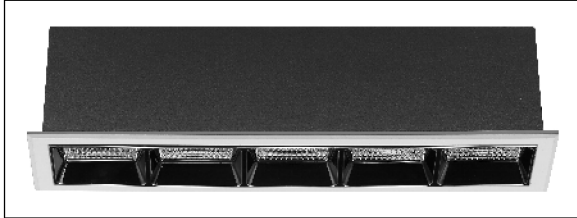

LINEAR ORNA 20W 3000K BLANCO REFLECTOR NEGRO 12° S/R

Lighting with you

REFERENCIA	6060912SR
EAN-13	8,43397E+12
CONSUMO	20W
°K	3000K
COLOR ITEM	Blanco/Negro
MATERIAL PRODUCTO	Aluminio+PC
LUMENS/WATIO	95Lm/W
LUMENS CHIP	1900LM
CHIP	CREE
NUMERO CHIPS	5 PCS
DRIVER	LIFUD
VIDA UTIL	30000H
FLICKER	No Flicker
%THD	< 18%
FACTOR DE POTENCIA	> 0.9
SDCM	5
REGULACION	S/R
IP	20
PROT.SOBRETENSIONES	1KV
ORIENTABLE	NO
ANGULO APERTURA	12°
TEMP. TRABAJO	-10°+45°
VOLTAJE ENTRADA	AC200V-240V
CLASE	CLASE II
VOLTAJE SALIDA	25-42V
FRECUENCIA	50/60HZ
mA	500mA
CRI	≥90
UGR	< 19
LONGITUD	207mm
ANCHURA	55mm
ALTURA	50mm
CORTE	210x49mm
PESO	0,48Kg
GARANTIA	3 Años
CERTIFICADO	CE