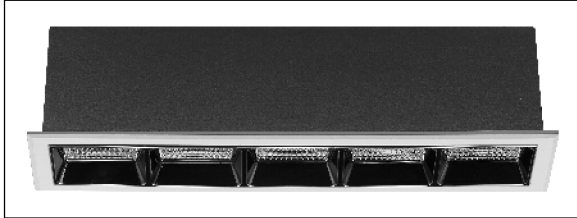

LINEAR ORNA 20W 3000K BLANCO REFLECTOR NEGRO 38° 1-10V

Lighting with you

REFERENCIA	6060938B
EAN-13	8,43397E+12
CONSUMO	20W
°K	3000K
COLOR ITEM	Blanco/Negro
MATERIAL PRODUCTO	Aluminio+PC
LUMENS/WATIO	95Lm/W
LUMENS CHIP	1900LM
CHIP	CREE
NUMERO CHIPS	5 PCS
DRIVER	LIFUD
VIDA UTIL	30000H
FLICKER	No Flicker
%THD	<18%
FACTOR DE POTENCIA	>0.9
SDCM	5
REGULACION	1-10V
IP	20
PROT.SOBRETENSIONES	1KV
ORIENTABLE	NO
ANGULO APERTURA	38°
TEMP. TRABAJO	-10°+45°
VOLTAJE ENTRADA	AC200V-240V
CLASE	CLASE II
VOLTAJE SALIDA	25-42V
FRECUENCIA	50/60HZ
mA	500mA
CRI	≥90
UGR	<19
LONGITUD	207mm
ANCHURA	55mm
ALTURA	50mm
CORTE	210x49mm
PESO	0,48Kg
GARANTIA	3 Años
CERTIFICADO	CE