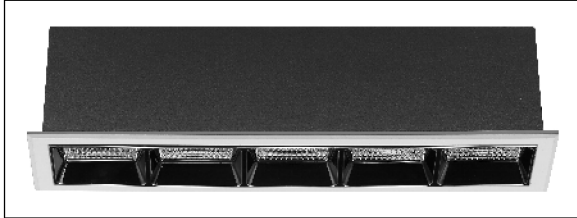

# LINEAR ORNA 20W 3000K BLANCO REFLECTOR NEGRO 38° DALI

*Lighting with you*

<b>REFERENCIA</b>	6060938C
<b>EAN-13</b>	8,43397E+12
<b>CONSUMO</b>	20W
<b>°K</b>	3000K
<b>COLOR ITEM</b>	Blanco/Negro
<b>MATERIAL PRODUCTO</b>	Aluminio+PC
<b>LUMENS/WATIO</b>	95Lm/W
<b>LUMENS CHIP</b>	1900LM
<b>CHIP</b>	CREE
<b>NUMERO CHIPS</b>	5 PCS
<b>DRIVER</b>	LIFUD
<b>VIDA UTIL</b>	30000H
<b>FLICKER</b>	No Flicker
<b>%THD</b>	<18%
<b>FACTOR DE POTENCIA</b>	>0.9
<b>SDCM</b>	5
<b>REGULACION</b>	DALI
<b>IP</b>	20
<b>PROT.SOBRETENSIONES</b>	1KV
<b>ORIENTABLE</b>	NO
<b>ANGULO APERTURA</b>	38°
<b>TEMP. TRABAJO</b>	-10°+45°
<b>VOLTAJE ENTRADA</b>	AC200V-240V
<b>CLASE</b>	CLASE II
<b>VOLTAJE SALIDA</b>	25-42V
<b>FRECUENCIA</b>	50/60HZ
<b>mA</b>	500mA
<b>CRI</b>	≥90
<b>UGR</b>	<19
<b>LONGITUD</b>	207mm
<b>ANCHURA</b>	55mm
<b>ALTURA</b>	50mm
<b>CORTE</b>	210x49mm
<b>PESO</b>	0,48Kg
<b>GARANTIA</b>	3 Años
<b>CERTIFICADO</b>	CE