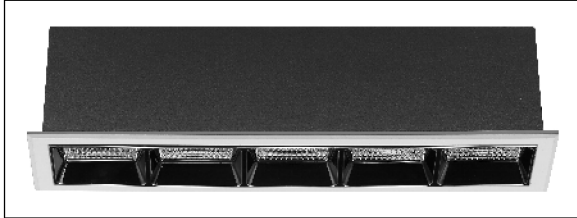

LINEAR ORNA 20W 3000K BLANCO REFLECTOR NEGRO WALLWASHER 1-10V

Lighting with you

REFERENCIA	60609WB
EAN-13	8,43397E+12
CONSUMO	20W
°K	3000K
COLOR ITEM	Blanco/Negro
MATERIAL PRODUCTO	Aluminio+PC
LUMENS/WATIO	95Lm/W
LUMENS CHIP	1900LM
CHIP	CREE
NUMERO CHIPS	5 PCS
DRIVER	LIFUD
VIDA UTIL	30000H
FLICKER	No Flicker
%THD	<18%
FACTOR DE POTENCIA	>0.9
SDCM	5
REGULACION	1-10V
IP	20
PROT.SOBRETENSIONES	1KV
ORIENTABLE	NO
ANGULO APERTURA	WALLWASHER
TEMP. TRABAJO	-10°+45°
VOLTAJE ENTRADA	AC200V-240V
CLASE	CLASE II
VOLTAJE SALIDA	25-42V
FRECUENCIA	50/60HZ
mA	500mA
CRI	≥90
UGR	<19
LONGITUD	207mm
ANCHURA	55mm
ALTURA	50mm
CORTE	210x49mm
PESO	0,48Kg
GARANTIA	3 Años
CERTIFICADO	CE