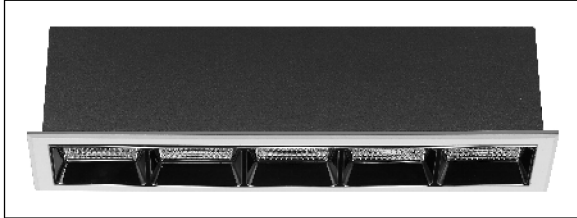

LINEAR ORNA 20W 4000K BLANCO REFLECTOR NEGRO 12° S/R

Lighting with you

REFERENCIA	6061012SR
EAN-13	8,43397E+12
CONSUMO	20W
°K	4000K
COLOR ITEM	Blanco/Negro
MATERIAL PRODUCTO	Aluminio+PC
LUMENS/WATIO	100Lm/W
LUMENS CHIP	2000LM
CHIP	CREE
NUMERO CHIPS	5 PCS
DRIVER	LIFUD
VIDA UTIL	30000H
FLICKER	No Flicker
%THD	<18%
FACTOR DE POTENCIA	>0.9
SDCM	5
REGULACION	S/R
IP	20
PROT.SOBRETENSIONES	1KV
ORIENTABLE	NO
ANGULO APERTURA	12°
TEMP. TRABAJO	-10°+45°
VOLTAJE ENTRADA	AC200V-240V
CLASE	CLASE II
VOLTAJE SALIDA	25-42V
FRECUENCIA	50/60HZ
mA	500mA
CRI	≥90
UGR	<19
LONGITUD	207mm
ANCHURA	55mm
ALTURA	50mm
CORTE	210x49mm
PESO	0,48Kg
GARANTIA	3 Años
CERTIFICADO	CE