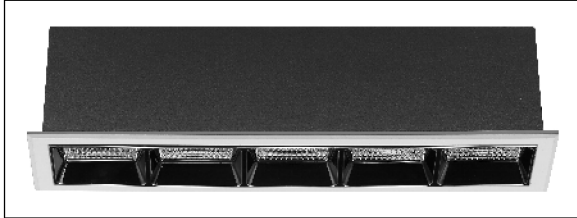

LINEAR ORNA 20W 4000K BLANCO REFLECTOR NEGRO 23° 1-10V

Lighting with you

REFERENCIA	6061023B
EAN-13	8,43397E+12
CONSUMO	20W
°K	4000K
COLOR ITEM	Blanco/Negro
MATERIAL PRODUCTO	Aluminio+PC
LUMENS/WATIO	100Lm/W
LUMENS CHIP	2000LM
CHIP	CREE
NUMERO CHIPS	5 PCS
DRIVER	LIFUD
VIDA UTIL	30000H
FLICKER	No Flicker
%THD	<18%
FACTOR DE POTENCIA	>0.9
SDCM	5
REGULACION	1-10V
IP	20
PROT.SOBRETENSIONES	1KV
ORIENTABLE	NO
ANGULO APERTURA	23°
TEMP. TRABAJO	-10°+45°
VOLTAJE ENTRADA	AC200V-240V
CLASE	CLASE II
VOLTAJE SALIDA	25-42V
FRECUENCIA	50/60HZ
mA	500mA
CRI	≥90
UGR	<19
LONGITUD	207mm
ANCHURA	55mm
ALTURA	50mm
CORTE	210x49mm
PESO	0,48Kg
GARANTIA	3 Años
CERTIFICADO	CE