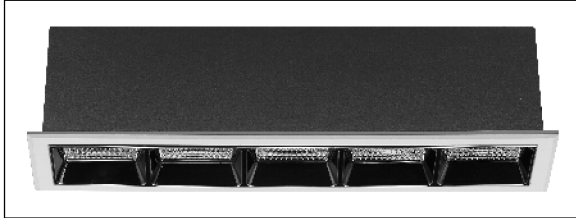

LINEAR ORNA 20W 4000K BLANCO REFLECTOR NEGRO 35x70° S/R

Lighting with you

REFERENCIA	606103570SR
EAN-13	8,43397E+12
CONSUMO	20W
°K	4000K
COLOR ITEM	Blanco/Negro
MATERIAL PRODUCTO	Aluminio+PC
LUMENS/WATIO	100Lm/W
LUMENS CHIP	2000LM
CHIP	CREE
NUMERO CHIPS	5 PCS
DRIVER	LIFUD
VIDA UTIL	30000H
FLICKER	No Flicker
%THD	< 18%
FACTOR DE POTENCIA	> 0.9
SDCM	5
REGULACION	S/R
IP	20
PROT.SOBRETENSIONES	1KV
ORIENTABLE	NO
ANGULO APERTURA	35°x70°
TEMP. TRABAJO	-10°+45°
VOLTAJE ENTRADA	AC200V-240V
CLASE	CLASE II
VOLTAJE SALIDA	25-42V
FRECUENCIA	50/60HZ
mA	500mA
CRI	≥90
UGR	< 19
LONGITUD	207mm
ANCHURA	55mm
ALTURA	50mm
CORTE	210x49mm
PESO	0,48Kg
GARANTIA	3 Años
CERTIFICADO	CE