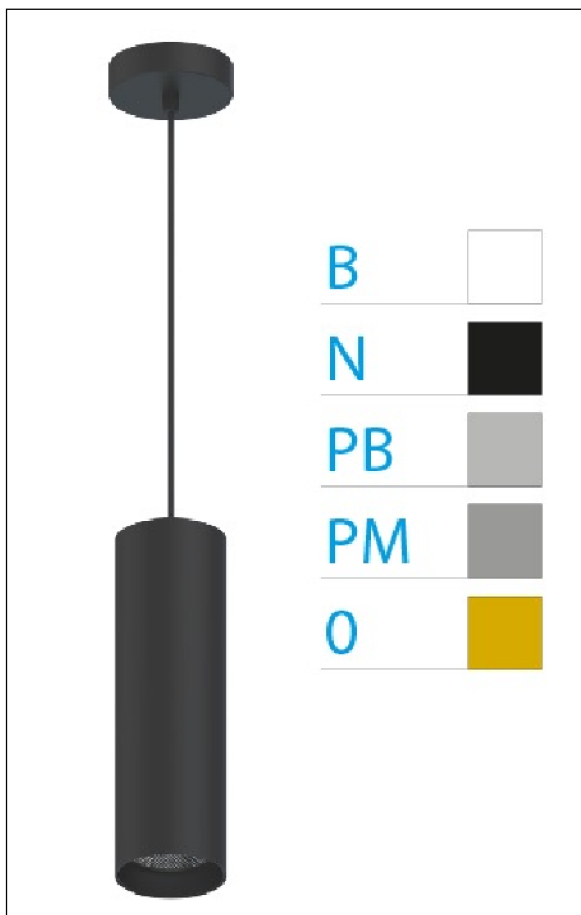

# DOWNLIGHT ELLEN COLGANTE NEGRO 7W 3000K 18° BL S/R

*Lighting with you*

<b>REFERENCIA</b>	61400C18BSR
<b>EAN-13</b>	8433973544608
<b>CONSUMO</b>	7W
<b>°K</b>	3000K
<b>COLOR ITEM</b>	Negro
<b>MATERIAL PRODUCTO</b>	Aluminio + PC
<b>COLOR DIFUSOR</b>	Blanco
<b>LUMENS/WATT</b>	87Lm/W
<b>LUMENS CHIP</b>	610LM
<b>CHIP</b>	LUMINUS
<b>NUMERO CHIPS</b>	1 PCS
<b>DRIVER</b>	HEP
<b>VIDA UTIL</b>	30000H
<b>FLICKER</b>	No Flicker
<b>%THD</b>	≤12%
<b>FACTOR DE POTENCIA</b>	≥0.90
<b>SDCM</b>	<5
<b>REGULACION</b>	S/R
<b>IP</b>	20
<b>IK</b>	IK06
<b>PROT.SOBRETENSIONES</b>	1KV
<b>ORIENTABLE</b>	No
<b>ANGULO APERTURA</b>	18°
<b>TEMP. TRABAJO</b>	-20°+45°
<b>VOLTAJE ENTRADA</b>	AC200V-240V
<b>CLASE</b>	CLASE II
<b>VOLTAJE SALIDA</b>	32-42V
<b>FRECUENCIA</b>	50/60HZ
<b>mA</b>	150mA
<b>CRI</b>	≥90
<b>UGR</b>	<16
<b>DIAMETRO</b>	45mm
<b>ALTURA</b>	210mm
<b>PESO</b>	0,30Kg
<b>GARANTIA</b>	5 Años
<b>CERTIFICADO</b>	CE & RoHS