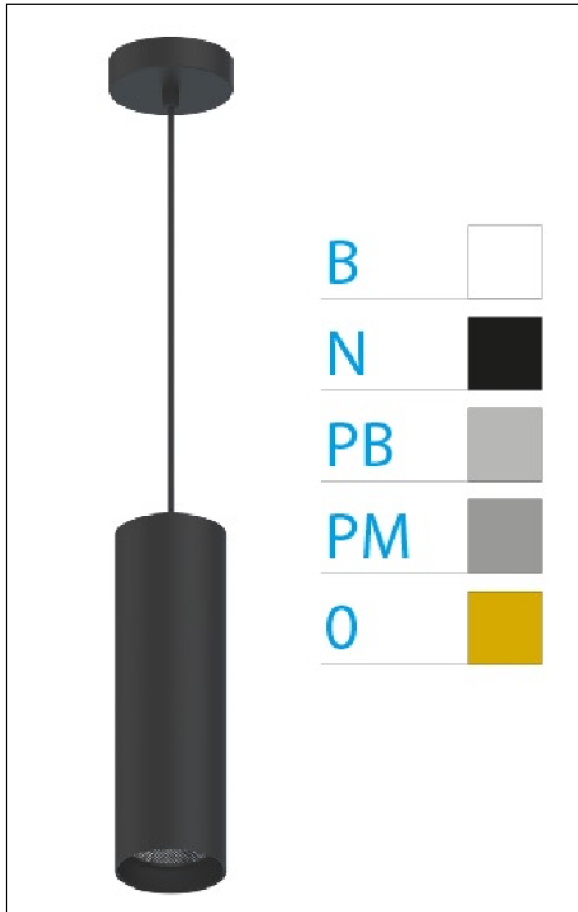

DOWNLIGHT ELLEN COLGANTE NEGRO 7W 3000K 18° NG DALI

Lighting with you

REFERENCIA	61400C18NC
EAN-13	8433973545063
CONSUMO	7W
°K	3000K
COLOR ITEM	Negro
MATERIAL PRODUCTO	Aluminio + PC
COLOR DIFUSOR	Negro
LUMENS/WATT	87Lm/W
LUMENS CHIP	610LM
CHIP	LUMINUS
NUMERO CHIPS	1 PCS
DRIVER	HEP
VIDA UTIL	30000H
FLICKER	No Flicker
%THD	≤12%
FACTOR DE POTENCIA	≥0.90
SDCM	<5
REGULACION	DALI
IP	20
IK	IK06
PROT.SOBRETENSIONES	1KV
ORIENTABLE	No
ANGULO APERTURA	18°
TEMP. TRABAJ	-20°+45°
VOLTAJE ENTRADA	AC200V-240V
CLASE	CLASE II
VOLTAJE SALIDA	32-42V
FRECUENCIA	50/60HZ
mA	150mA
CRI	≥90
UGR	<16
DIAMETRO	45mm
ALTURA	210mm
PESO	0,30Kg
GARANTIA	5 Años
CERTIFICADO	CE & RoHS