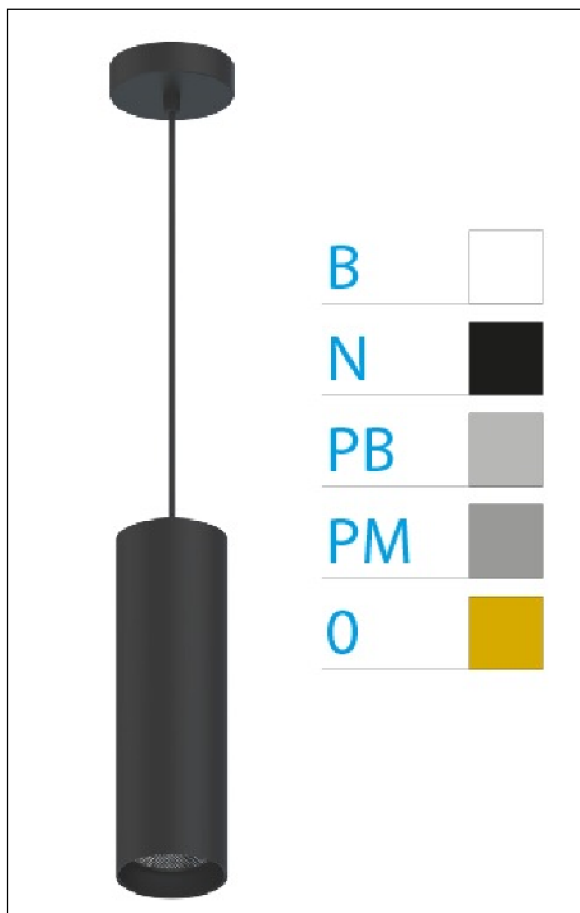

# DOWNLIGHT ELLEN COLGANTE NEGRO 7W 3000K 18° PB 1-10V

*Lighting with you*

<b>REFERENCIA</b>	61400C18PBB
<b>EAN-13</b>	8433973544936
<b>CONSUMO</b>	7W
<b>°K</b>	3000K
<b>COLOR ITEM</b>	Negro
<b>MATERIAL PRODUCTO</b>	Aluminio + PC
<b>COLOR DIFUSOR</b>	Plata Brillo
<b>LUMENS/WATT</b>	87Lm/W
<b>LUMENS CHIP</b>	610LM
<b>CHIP</b>	LUMINUS
<b>NUMERO CHIPS</b>	1 PCS
<b>DRIVER</b>	HEP
<b>VIDA UTIL</b>	30000H
<b>FLICKER</b>	No Flicker
<b>%THD</b>	≤12%
<b>FACTOR DE POTENCIA</b>	≥0.90
<b>SDCM</b>	<5
<b>REGULACION</b>	1-10V
<b>IP</b>	20
<b>IK</b>	IK06
<b>PROT.SOBRETENSIONES</b>	1KV
<b>ORIENTABLE</b>	No
<b>ANGULO APERTURA</b>	18°
<b>TEMP. TRABAJ</b>	-20°+45°
<b>VOLTAJE ENTRADA</b>	AC200V-240V
<b>CLASE</b>	CLASE II
<b>VOLTAJE SALIDA</b>	32-42V
<b>FRECUENCIA</b>	50/60HZ
<b>mA</b>	150mA
<b>CRI</b>	≥90
<b>UGR</b>	<16
<b>DIAMETRO</b>	45mm
<b>ALTURA</b>	210mm
<b>PESO</b>	0,30Kg
<b>GARANTIA</b>	5 Años
<b>CERTIFICADO</b>	CE & RoHS