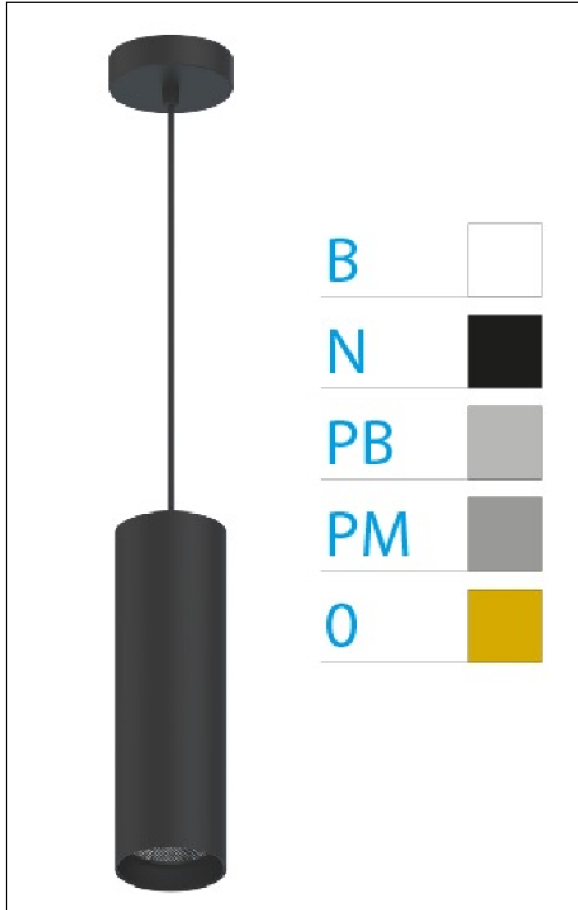

DOWNLIGHT ELLEN COLGANTE NEGRO 7W 3000K 18° PB S/R

Lighting with you

REFERENCIA	61400C18PBSR
EAN-13	8433973544639
CONSUMO	7W
°K	3000K
COLOR ITEM	Negro
MATERIAL PRODUCTO	Aluminio + PC
COLOR DIFUSOR	Plata Brillo
LUMENS/WATT	87Lm/W
LUMENS CHIP	610LM
CHIP	LUMINUS
NUMERO CHIPS	1 PCS
DRIVER	HEP
VIDA UTIL	30000H
FLICKER	No Flicker
%THD	≤12%
FACTOR DE POTENCIA	≥0.90
SDCM	<5
REGULACION	S/R
IP	20
IK	IK06
PROT.SOBRETENSIONES	1KV
ORIENTABLE	No
ANGULO APERTURA	18°
TEMP. TRABAJO	-20°+45°
VOLTAJE ENTRADA	AC200V-240V
CLASE	CLASE II
VOLTAJE SALIDA	32-42V
FRECUENCIA	50/60HZ
mA	150mA
CRI	≥90
UGR	<16
DIAMETRO	45mm
ALTURA	210mm
PESO	0,30Kg
GARANTIA	5 Años
CERTIFICADO	CE & RoHS