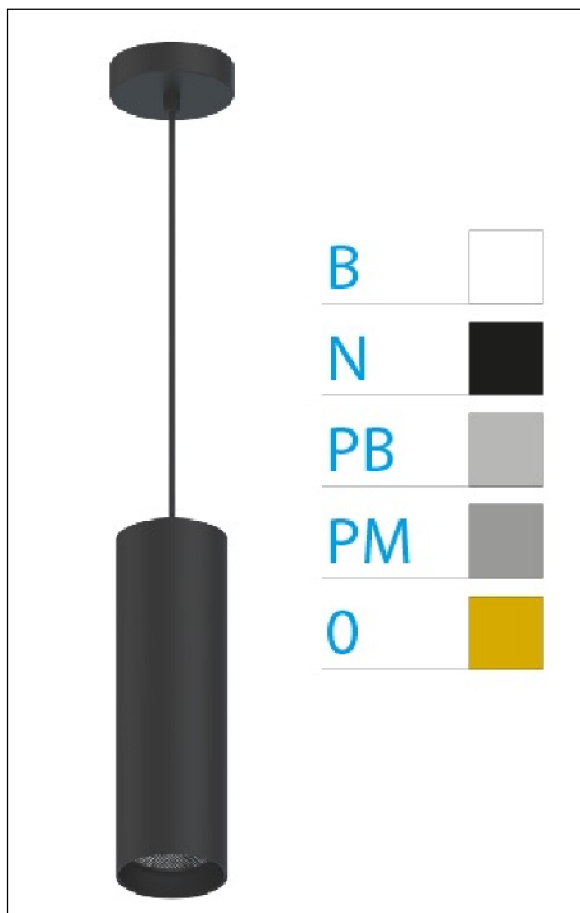

# DOWNLIGHT ELLEN COLGANTE NEGRO 7W 3000K 30° BL S/R

*Lighting with you*

<b>REFERENCIA</b>	61400C30BSR
<b>EAN-13</b>	8433973544653
<b>CONSUMO</b>	7W
<b>°K</b>	3000K
<b>COLOR ITEM</b>	Negro
<b>MATERIAL PRODUCTO</b>	Aluminio + PC
<b>COLOR DIFUSOR</b>	Blanco
<b>LUMENS/WATT</b>	87Lm/W
<b>LUMENS CHIP</b>	610LM
<b>CHIP</b>	LUMINUS
<b>NUMERO CHIPS</b>	1 PCS
<b>DRIVER</b>	HEP
<b>VIDA UTIL</b>	30000H
<b>FLICKER</b>	No Flicker
<b>%THD</b>	≤12%
<b>FACTOR DE POTENCIA</b>	≥0.90
<b>SDCM</b>	<5
<b>REGULACION</b>	S/R
<b>IP</b>	20
<b>IK</b>	IK06
<b>PROT.SOBRETENSIONES</b>	1KV
<b>ORIENTABLE</b>	No
<b>ANGULO APERTURA</b>	30°
<b>TEMP. TRABAJ</b>	-20°+45°
<b>VOLTAJE ENTRADA</b>	AC200V-240V
<b>CLASE</b>	CLASE II
<b>VOLTAJE SALIDA</b>	32-42V
<b>FRECUENCIA</b>	50/60HZ
<b>mA</b>	150mA
<b>CRI</b>	≥90
<b>UGR</b>	<16
<b>DIAMETRO</b>	45mm
<b>ALTURA</b>	210mm
<b>PESO</b>	0,30Kg
<b>GARANTIA</b>	5 Años
<b>CERTIFICADO</b>	CE & RoHS