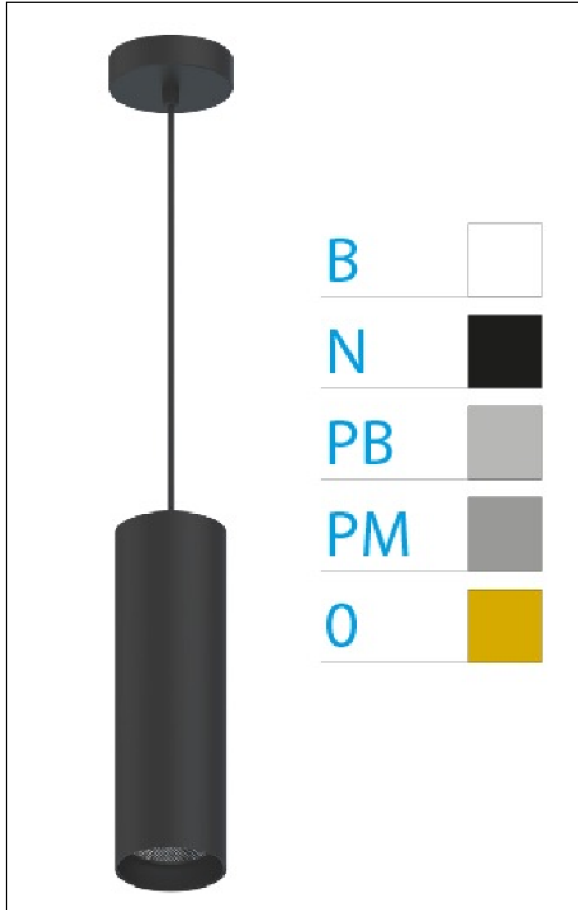

DOWNLIGHT ELLEN COLGANTE NEGRO 7W 3000K 30° NG S/R

Lighting with you

REFERENCIA	61400C30NSR
EAN-13	8433973544660
CONSUMO	7W
°K	3000K
COLOR ITEM	Negro
MATERIAL PRODUCTO	Aluminio + PC
COLOR DIFUSOR	Negro
LUMENS/WATT	87Lm/W
LUMENS CHIP	610LM
CHIP	LUMINUS
NUMERO CHIPS	1 PCS
DRIVER	HEP
VIDA UTIL	30000H
FLICKER	No Flicker
%THD	≤12%
FACTOR DE POTENCIA	≥0.90
SDCM	<5
REGULACION	S/R
IP	20
IK	IK06
PROT.SOBRETENSIONES	1KV
ORIENTABLE	No
ANGULO APERTURA	30°
TEMP. TRABAJO	-20°+45°
VOLTAJE ENTRADA	AC200V-240V
CLASE	CLASE II
VOLTAJE SALIDA	32-42V
FRECUENCIA	50/60HZ
mA	150mA
CRI	≥90
UGR	<16
DIAMETRO	45mm
ALTURA	210mm
PESO	0,30Kg
GARANTIA	5 Años
CERTIFICADO	CE & RoHS