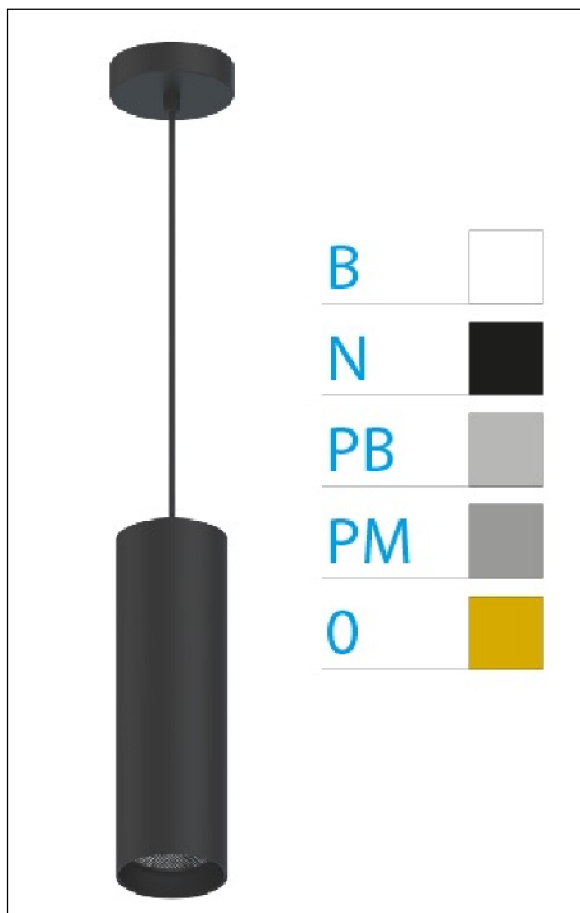

DOWNLIGHT ELLEN COLGANTE NEGRO 7W 3000K 30° PM DALI

Lighting with you

REFERENCIA	61400C30PMC
EAN-13	8433973545124
CONSUMO	7W
°K	3000K
COLOR ITEM	Negro
MATERIAL PRODUCTO	Aluminio + PC
COLOR DIFUSOR	Plata Mate
LUMENS/WATT	87Lm/W
LUMENS CHIP	610LM
CHIP	LUMINUS
NUMERO CHIPS	1 PCS
DRIVER	HEP
VIDA UTIL	30000H
FLICKER	No Flicker
%THD	≤12%
FACTOR DE POTENCIA	≥0.90
SDCM	<5
REGULACION	DALI
IP	20
IK	IK06
PROT.SOBRETENSIONES	1KV
ORIENTABLE	No
ANGULO APERTURA	30°
TEMP. TRABAJO	-20°+45°
VOLTAJE ENTRADA	AC200V-240V
CLASE	CLASE II
VOLTAJE SALIDA	32-42V
FRECUENCIA	50/60HZ
mA	150mA
CRI	≥90
UGR	<16
DIAMETRO	45mm
ALTURA	210mm
PESO	0,30Kg
GARANTIA	5 Años
CERTIFICADO	CE & RoHS