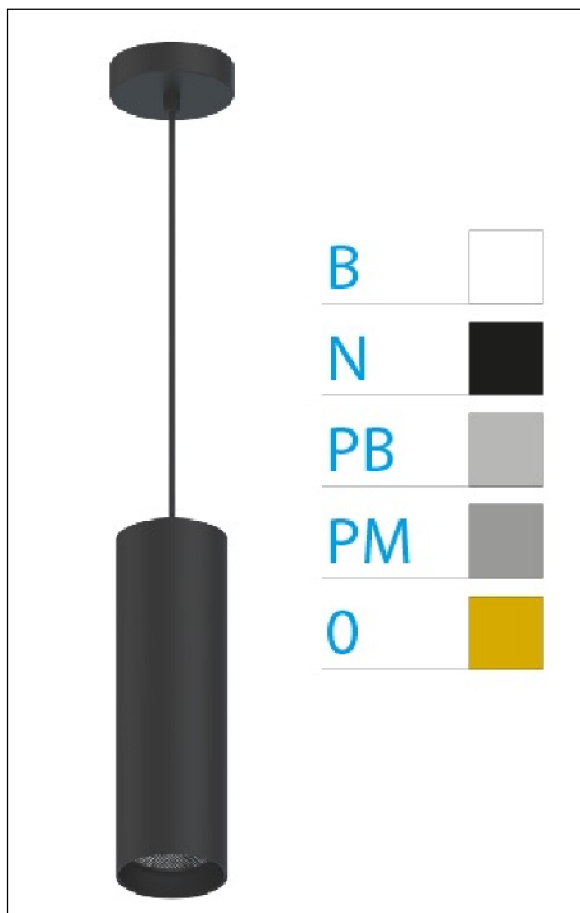

DOWNLIGHT ELLEN COLGANTE NEGRO 7W 3000K 30° PM S/R

Lighting with you

REFERENCIA	61400C30PMSR
EAN-13	8433973544677
CONSUMO	7W
°K	3000K
COLOR ITEM	Negro
MATERIAL PRODUCTO	Aluminio + PC
COLOR DIFUSOR	Plata Mate
LUMENS/WATT	87Lm/W
LUMENS CHIP	610LM
CHIP	LUMINUS
NUMERO CHIPS	1 PCS
DRIVER	HEP
VIDA UTIL	30000H
FLICKER	No Flicker
%THD	≤12%
FACTOR DE POTENCIA	≥0.90
SDCM	<5
REGULACION	S/R
IP	20
IK	IK06
PROT.SOBRETENSIONES	1KV
ORIENTABLE	No
ANGULO APERTURA	30°
TEMP. TRABAJO	-20°+45°
VOLTAJE ENTRADA	AC200V-240V
CLASE	CLASE II
VOLTAJE SALIDA	32-42V
FRECUENCIA	50/60HZ
mA	150mA
CRI	≥90
UGR	<16
DIAMETRO	45mm
ALTURA	210mm
PESO	0,30Kg
GARANTIA	5 Años
CERTIFICADO	CE & RoHS