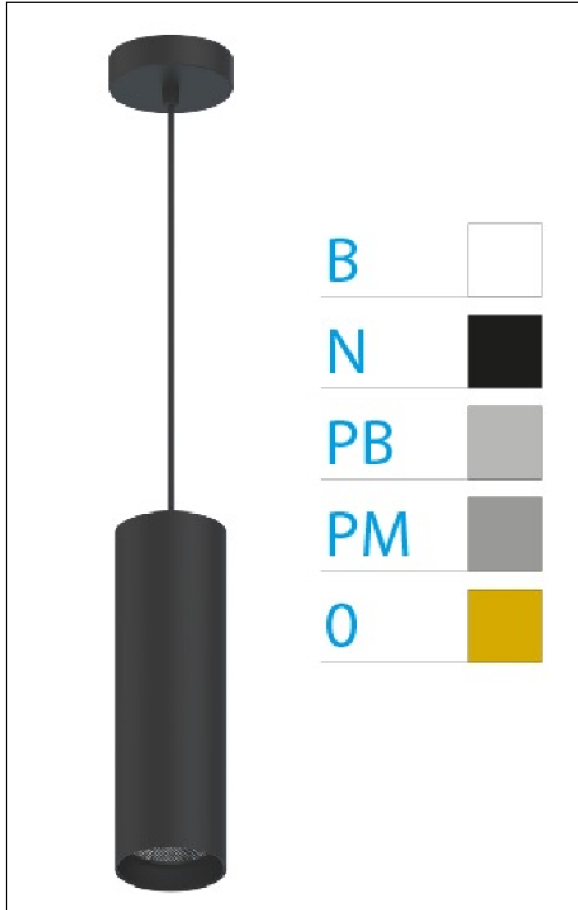

DOWNLIGHT ELLEN COLGANTE NEGRO 7W 3000K 40° BL 1-10V

Lighting with you

REFERENCIA	61400C40BB
EAN-13	8433973545001
CONSUMO	7W
°K	3000K
COLOR ITEM	Negro
MATERIAL PRODUCTO	Aluminio + PC
COLOR DIFUSOR	Blanco
LUMENS/WATT	87Lm/W
LUMENS CHIP	610LM
CHIP	LUMINUS
NUMERO CHIPS	1 PCS
DRIVER	HEP
VIDA UTIL	30000H
FLICKER	No Flicker
%THD	≤12%
FACTOR DE POTENCIA	≥0.90
SDCM	<5
REGULACION	1-10V
IP	20
IK	IK06
PROT.SOBRETENSIONES	1KV
ORIENTABLE	No
ANGULO APERTURA	40°
TEMP. TRABAJ	-20°+45°
VOLTAJE ENTRADA	AC200V-240V
CLASE	CLASE II
VOLTAJE SALIDA	32-42V
FRECUENCIA	50/60HZ
mA	150mA
CRI	≥90
UGR	<16
DIAMETRO	45mm
ALTURA	210mm
PESO	0,30Kg
GARANTIA	5 Años
CERTIFICADO	CE & RoHS