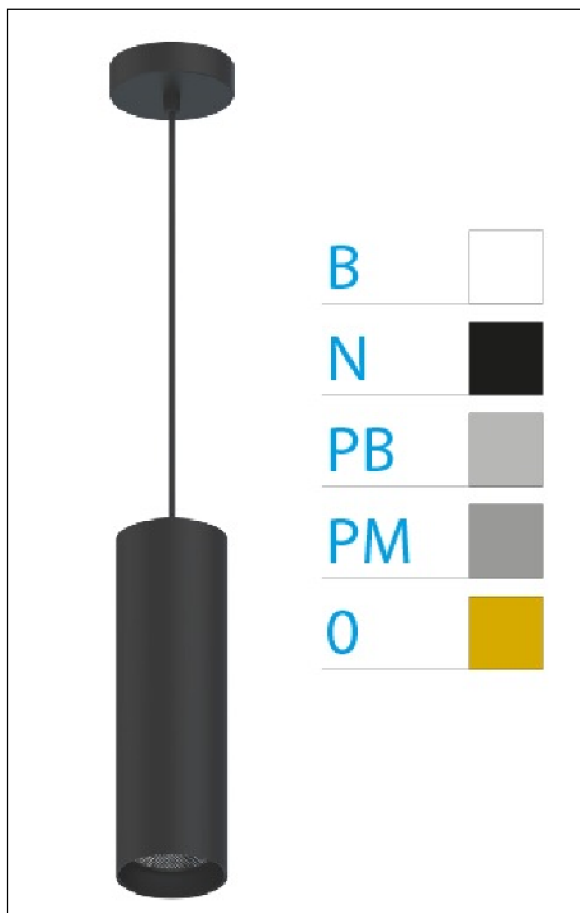

DOWNLIGHT ELLEN COLGANTE NEGRO 7W

3000K 40° NG 1-10V

Lighting with you

REFERENCIA	61400C40NB
EAN-13	8433973545018
CONSUMO	7W
°K	3000K
COLOR ITEM	Negro
MATERIAL PRODUCTO	Aluminio + PC
COLOR DIFUSOR	Negro
LUMENS/WATT	87Lm/W
LUMENS CHIP	610LM
CHIP	LUMINUS
NUMERO CHIPS	1 PCS
DRIVER	HEP
VIDA UTIL	30000H
FLICKER	No Flicker
%THD	≤12%
FACTOR DE POTENCIA	≥0.90
SDCM	<5
REGULACION	1-10V
IP	20
IK	IK06
PROT.SOBRETENSIONES	1KV
ORIENTABLE	No
ANGULO APERTURA	40°
TEMP. TRABAJO	-20°+45°
VOLTAJE ENTRADA	AC200V-240V
CLASE	CLASE II
VOLTAJE SALIDA	32-42V
FRECUENCIA	50/60HZ
mA	150mA
CRI	≥90
UGR	<16
DIAMETRO	45mm
ALTURA	210mm
PESO	0,30Kg
GARANTIA	5 Años
CERTIFICADO	CE & RoHS