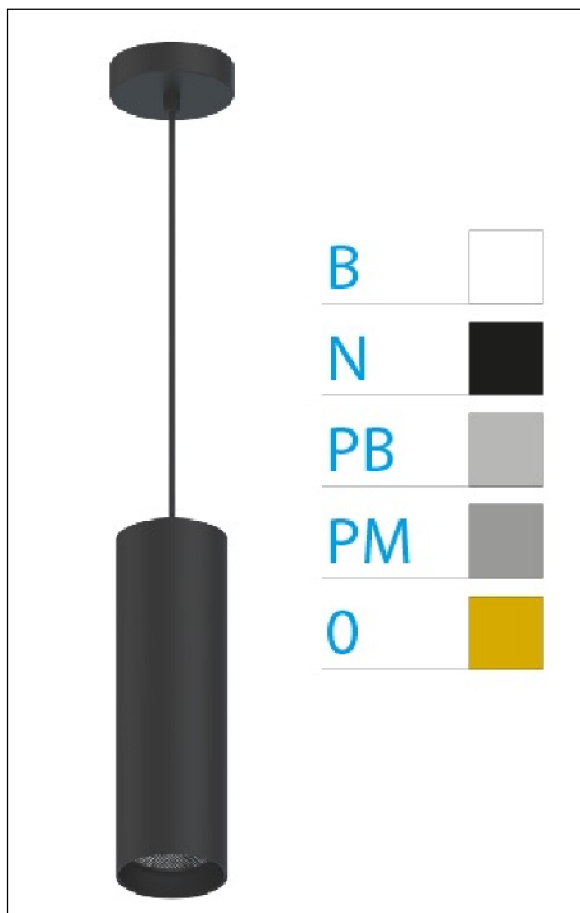

DOWNLIGHT ELLEN COLGANTE NEGRO 7W 3000K 40° NG DALI

Lighting with you

REFERENCIA	61400C40NC
EAN-13	8433973545162
CONSUMO	7W
°K	3000K
COLOR ITEM	Negro
MATERIAL PRODUCTO	Aluminio + PC
COLOR DIFUSOR	Negro
LUMENS/WATT	87Lm/W
LUMENS CHIP	610LM
CHIP	LUMINUS
NUMERO CHIPS	1 PCS
DRIVER	HEP
VIDA UTIL	30000H
FLICKER	No Flicker
%THD	≤12%
FACTOR DE POTENCIA	≥0.90
SDCM	<5
REGULACION	DALI
IP	20
IK	IK06
PROT.SOBRETENSIONES	1KV
ORIENTABLE	No
ANGULO APERTURA	40°
TEMP. TRABAJO	-20°+45°
VOLTAJE ENTRADA	AC200V-240V
CLASE	CLASE II
VOLTAJE SALIDA	32-42V
FRECUENCIA	50/60HZ
mA	150mA
CRI	≥90
UGR	<16
DIAMETRO	45mm
ALTURA	210mm
PESO	0,30Kg
GARANTIA	5 Años
CERTIFICADO	CE & RoHS