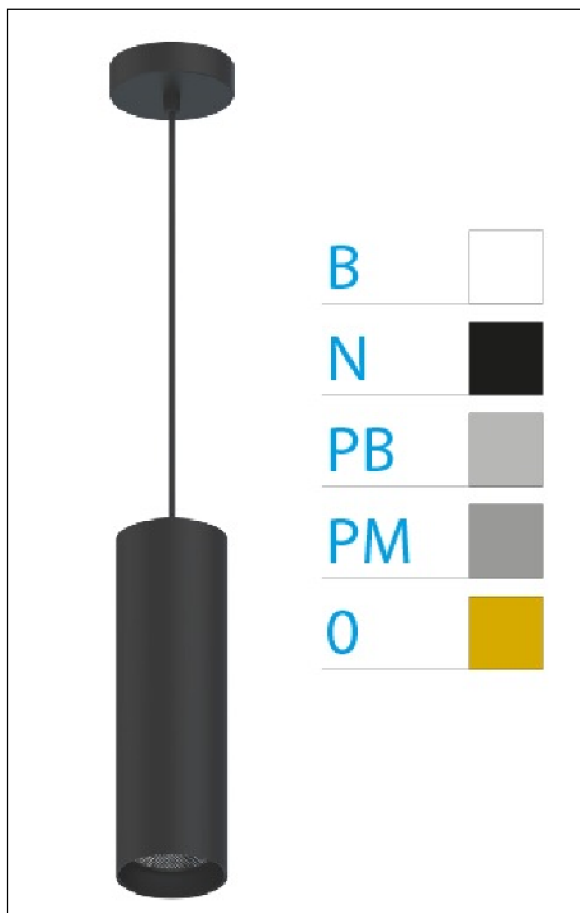

# DOWNLIGHT ELLEN COLGANTE NEGRO 7W 3000K 40° PB PUSH

*Lighting with you*

<b>REFERENCIA</b>	61400C40PBA
<b>EAN-13</b>	8433973544882
<b>CONSUMO</b>	7W
<b>°K</b>	3000K
<b>COLOR ITEM</b>	Negro
<b>MATERIAL PRODUCTO</b>	Aluminio + PC
<b>COLOR DIFUSOR</b>	Plata Brillo
<b>LUMENS/WATT</b>	87Lm/W
<b>LUMENS CHIP</b>	610LM
<b>CHIP</b>	LUMINUS
<b>NUMERO CHIPS</b>	1 PCS
<b>DRIVER</b>	HEP
<b>VIDA UTIL</b>	30000H
<b>FLICKER</b>	No Flicker
<b>%THD</b>	≤12%
<b>FACTOR DE POTENCIA</b>	≥0.90
<b>SDCM</b>	<5
<b>REGULACION</b>	PUSH
<b>IP</b>	20
<b>IK</b>	IK06
<b>PROT.SOBRETENSIONES</b>	1KV
<b>ORIENTABLE</b>	No
<b>ANGULO APERTURA</b>	40°
<b>TEMP. TRABAJO</b>	-20°+45°
<b>VOLTAJE ENTRADA</b>	AC200V-240V
<b>CLASE</b>	CLASE II
<b>VOLTAJE SALIDA</b>	32-42V
<b>FRECUENCIA</b>	50/60HZ
<b>mA</b>	150mA
<b>CRI</b>	≥90
<b>UGR</b>	<16
<b>DIAMETRO</b>	45mm
<b>ALTURA</b>	210mm
<b>PESO</b>	0,30Kg
<b>GARANTIA</b>	5 Años
<b>CERTIFICADO</b>	CE & RoHS