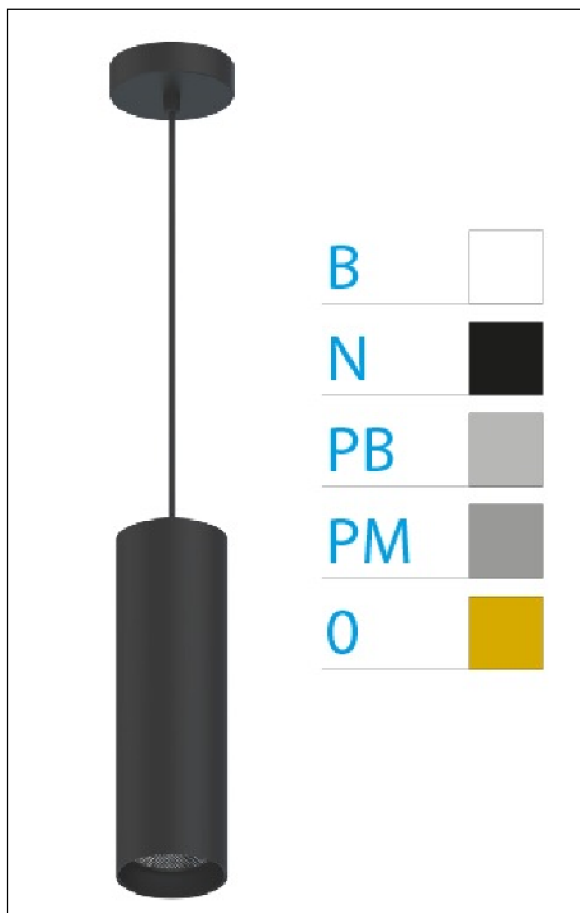

DOWNLIGHT ELLEN COLGANTE NEGRO 7W 3000K 40° PM PUSH

Lighting with you

REFERENCIA	61400C40PMA
EAN-13	8433973544875
CONSUMO	7W
°K	3000K
COLOR ITEM	Negro
MATERIAL PRODUCTO	Aluminio + PC
COLOR DIFUSOR	Plata Mate
LUMENS/WATT	87Lm/W
LUMENS CHIP	610LM
CHIP	LUMINUS
NUMERO CHIPS	1 PCS
DRIVER	HEP
VIDA UTIL	30000H
FLICKER	No Flicker
%THD	≤12%
FACTOR DE POTENCIA	≥0.90
SDCM	<5
REGULACION	PUSH
IP	20
IK	IK06
PROT.SOBRETENSIONES	1KV
ORIENTABLE	No
ANGULO APERTURA	40°
TEMP. TRABAJ	-20°+45°
VOLTAJE ENTRADA	AC200V-240V
CLASE	CLASE II
VOLTAJE SALIDA	32-42V
FRECUENCIA	50/60HZ
mA	150mA
CRI	≥90
UGR	<16
DIAMETRO	45mm
ALTURA	210mm
PESO	0,30Kg
GARANTIA	5 Años
CERTIFICADO	CE & RoHS