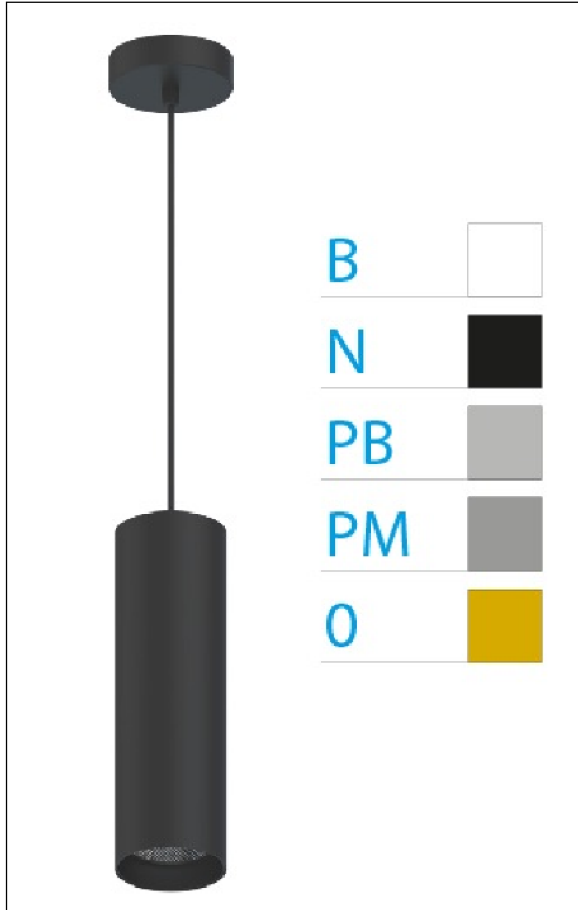

DOWNLIGHT ELLEN COLGANTE NEGRO 7W 3000K 40° PM S/R

Lighting with you

REFERENCIA	61400C40PMSR
EAN-13	8433973544721
CONSUMO	7W
°K	3000K
COLOR ITEM	Negro
MATERIAL PRODUCTO	Aluminio + PC
COLOR DIFUSOR	Plata Mate
LUMENS/WATT	87Lm/W
LUMENS CHIP	610LM
CHIP	LUMINUS
NUMERO CHIPS	1 PCS
DRIVER	HEP
VIDA UTIL	30000H
FLICKER	No Flicker
%THD	≤12%
FACTOR DE POTENCIA	≥0.90
SDCM	<5
REGULACION	S/R
IP	20
IK	IK06
PROT.SOBRETENSIONES	1KV
ORIENTABLE	No
ANGULO APERTURA	40°
TEMP. TRABAJO	-20°+45°
VOLTAJE ENTRADA	AC200V-240V
CLASE	CLASE II
VOLTAJE SALIDA	32-42V
FRECUENCIA	50/60HZ
mA	150mA
CRI	≥90
UGR	<16
DIAMETRO	45mm
ALTURA	210mm
PESO	0,30Kg
GARANTIA	5 Años
CERTIFICADO	CE & RoHS