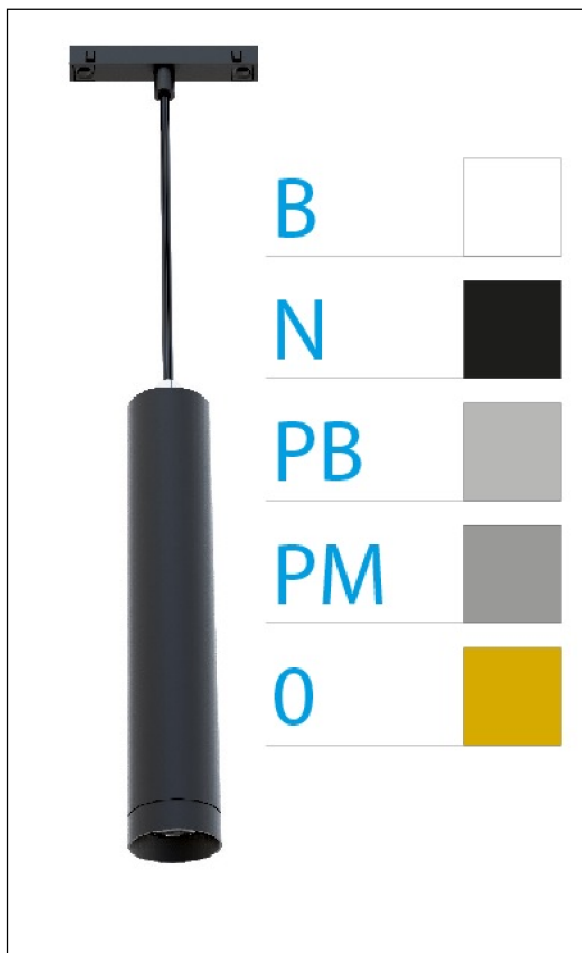

DOWNLIGHT ELLEN COLGANTE CARRIL NEGRO

7W 3000K 18° BLANCO DALI

REFERENCIA	61400CC18BC
EAN-13	8433973554652
CONSUMO	7W
°K	3000K
COLOR ITEM	Negro
MATERIAL PRODUCTO	Aluminio+PC
COLOR DIFUSOR	Blanco
LUMENS/WATIO	87Lm/W
LUMENS CHIP	610LM
CHIP	LUMINUS
NUMERO CHIPS	1 PCS
DRIVER	HEP
VIDA UTIL	30000H
FLICKER	No Flicker
%THD	≤12%
FACTOR DE POTENCIA	PF ≥0.90
SDCM	<5
REGULACION	DALI
IP	IP20
IK	IK06
PROT.SOBRETENSIONES	1KV
ORIENTABLE	No
ANGULO APERTURA	18°
TEMP. TRABAJ	-20°+45°
VOLTAJE SALIDA	AC200V-240V
VOLTAJE ENTRADA	32-42V
FRECUENCIA	50/60HZ
mA	150mA
CRI	≥90
UGR	<16
DIAMETRO	45mm
ALTURA	210mm
PESO	0,30Kg
GARANTIA	5 AÑOS
CERTIFICADO	CE & RoHS