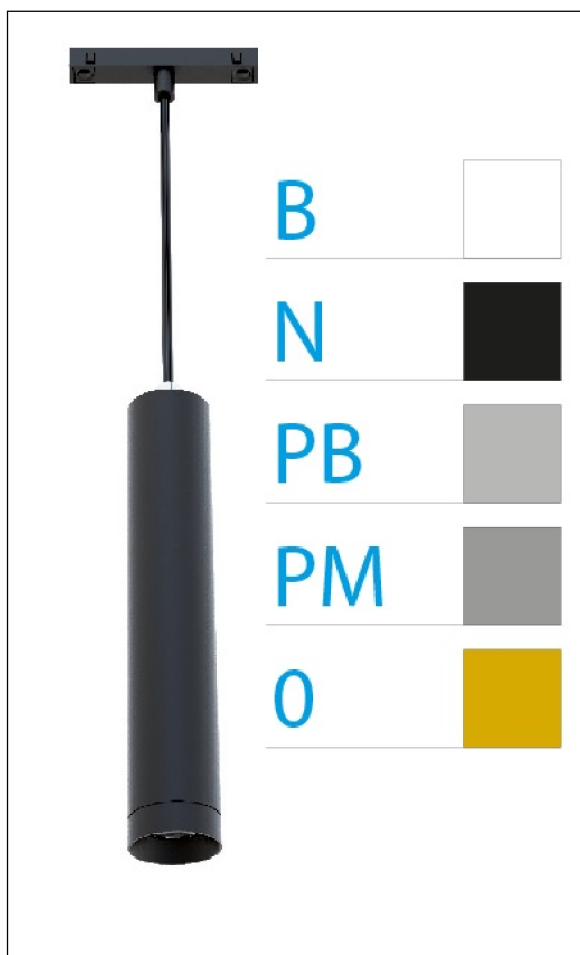

# DOWNLIGHT ELLEN COLGANTE CARRIL NEGRO 7W 3000K 18° PLATA BRILLO PUSH

<b>REFERENCIA</b>	61400CC18PBA
<b>EAN-13</b>	8433973554386
<b>CONSUMO</b>	7W
<b>°K</b>	3000K
<b>COLOR ITEM</b>	Negro
<b>MATERIAL PRODUCTO</b>	Aluminio+PC
<b>COLOR DIFUSOR</b>	Plata Brillo
<b>LUMENS/WATIO</b>	87Lm/W
<b>LUMENS CHIP</b>	610LM
<b>CHIP</b>	LUMINUS
<b>NUMERO CHIPS</b>	1 PCS
<b>DRIVER</b>	HEP
<b>VIDA UTIL</b>	30000H
<b>FLICKER</b>	No Flicker
<b>%THD</b>	≤12%
<b>FACTOR DE POTENCIA</b>	PF ≥0.90
<b>SDCM</b>	<5
<b>REGULACION</b>	PUSH
<b>IP</b>	IP20
<b>IK</b>	IK06
<b>PROT.SOBRETENSIONES</b>	1KV
<b>ORIENTABLE</b>	No
<b>ANGULO APERTURA</b>	18°
<b>TEMP. TRABAJ</b>	-20°+45°
<b>VOLTAJE SALIDA</b>	AC200V-240V
<b>VOLTAJE ENTRADA</b>	32-42V
<b>FRECUENCIA</b>	50/60HZ
<b>mA</b>	150mA
<b>CRI</b>	≥90
<b>UGR</b>	<16
<b>DIAMETRO</b>	45mm
<b>ALTURA</b>	210mm
<b>PESO</b>	0,30Kg
<b>GARANTIA</b>	5 AÑOS
<b>CERTIFICADO</b>	CE & RoHS