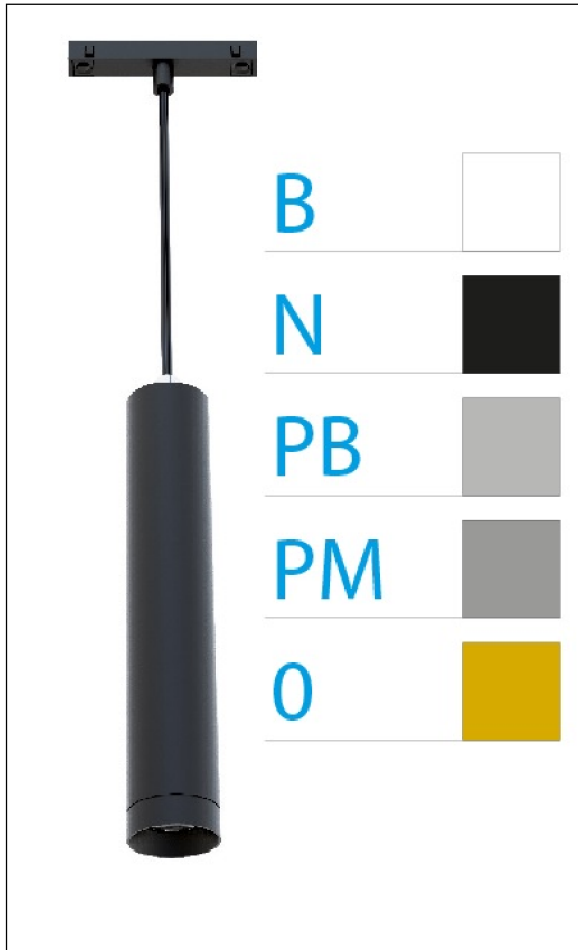

DOWNLIGHT ELLEN COLGANTE CARRIL NEGRO 7W 3000K 18° PLATA BRILLO DALI

REFERENCIA	61400CC18PBC
EAN-13	8433973554683
CONSUMO	7W
°K	3000K
COLOR ITEM	Negro
MATERIAL PRODUCTO	Aluminio+PC
COLOR DIFUSOR	Plata Brillo
LUMENS/WATIO	87Lm/W
LUMENS CHIP	610LM
CHIP	LUMINUS
NUMERO CHIPS	1 PCS
DRIVER	HEP
VIDA UTIL	30000H
FLICKER	No Flicker
%THD	≤12%
FACTOR DE POTENCIA	PF ≥0.90
SDCM	<5
REGULACION	DALI
IP	IP20
IK	IK06
PROT.SOBRETENSIONES	1KV
ORIENTABLE	No
ANGULO APERTURA	18°
TEMP. TRABAJ	-20°+45°
VOLTAJE SALIDA	AC200V-240V
VOLTAJE ENTRADA	32-42V
FRECUENCIA	50/60HZ
mA	150mA
CRI	≥90
UGR	<16
DIAMETRO	45mm
ALTURA	210mm
PESO	0,30Kg
GARANTIA	5 AÑOS
CERTIFICADO	CE & RoHS