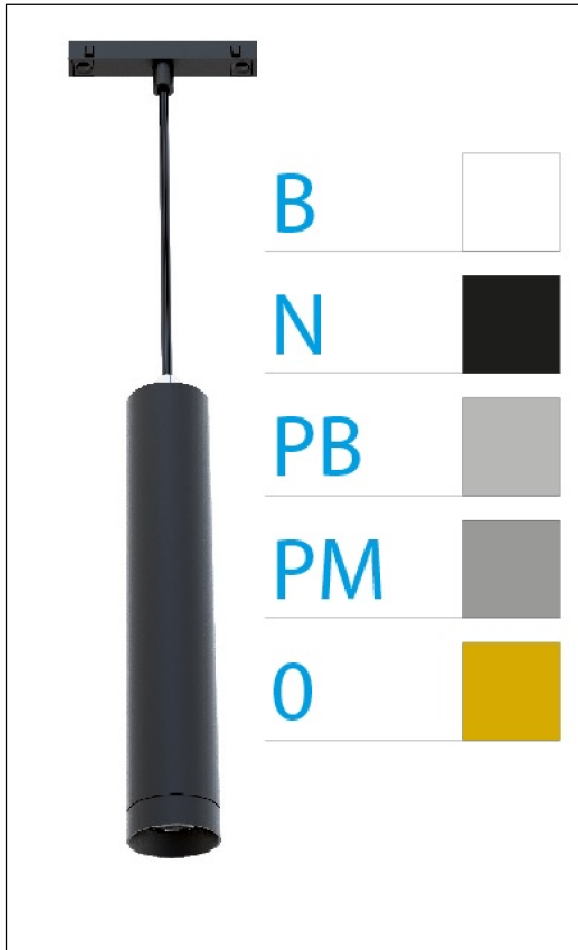

DOWNLIGHT ELLEN COLGANTE CARRIL NEGRO 7W 3000K 30° BLANCO PUSH

REFERENCIA	61400CC30BA
EAN-13	8433973554409
CONSUMO	7W
°K	3000K
COLOR ITEM	Negro
MATERIAL PRODUCTO	Aluminio+PC
COLOR DIFUSOR	Blanco
LUMENS/WATIO	87Lm/W
LUMENS CHIP	610LM
CHIP	LUMINUS
NUMERO CHIPS	1 PCS
DRIVER	HEP
VIDA UTIL	30000H
FLICKER	No Flicker
%THD	≤12%
FACTOR DE POTENCIA	PF ≥0.90
SDCM	<5
REGULACION	PUSH
IP	IP20
IK	IK06
PROT.SOBRETENSIONES	1KV
ORIENTABLE	No
ANGULO APERTURA	30°
TEMP. TRABAJ	-20°+45°
VOLTAJE SALIDA	AC200V-240V
VOLTAJE ENTRADA	32-42V
FRECUENCIA	50/60HZ
mA	150mA
CRI	≥90
UGR	<16
DIAMETRO	45mm
ALTURA	210mm
PESO	0,30Kg
GARANTIA	5 AÑOS
CERTIFICADO	CE & RoHS