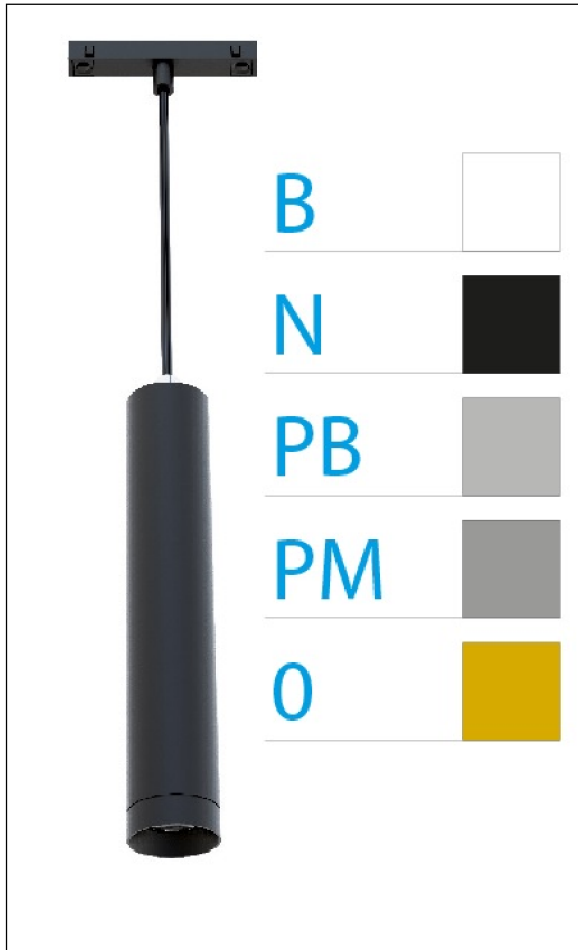

DOWNLIGHT ELLEN COLGANTE CARRIL NEGRO

7W 3000K 30° ORO PUSH

REFERENCIA	61400CC300A
EAN-13	8433973554447
CONSUMO	7W
°K	3000K
COLOR ITEM	Negro
MATERIAL PRODUCTO	Aluminio+PC
COLOR DIFUSOR	Oro
LUMENS/WATIO	87Lm/W
LUMENS CHIP	610LM
CHIP	LUMINUS
NUMERO CHIPS	1 PCS
DRIVER	HEP
VIDA UTIL	30000H
FLICKER	No Flicker
%THD	≤12%
FACTOR DE POTENCIA	PF ≥0.90
SDCM	<5
REGULACION	PUSH
IP	IP20
IK	IK06
PROT.SOBRETENSIONES	1KV
ORIENTABLE	No
ANGULO APERTURA	30°
TEMP. TRABAJ	-20°+45°
VOLTAJE SALIDA	AC200V-240V
VOLTAJE ENTRADA	32-42V
FRECUENCIA	50/60HZ
mA	150mA
CRI	≥90
UGR	<16
DIAMETRO	45mm
ALTURA	210mm
PESO	0,30Kg
GARANTIA	5 AÑOS
CERTIFICADO	CE & RoHS