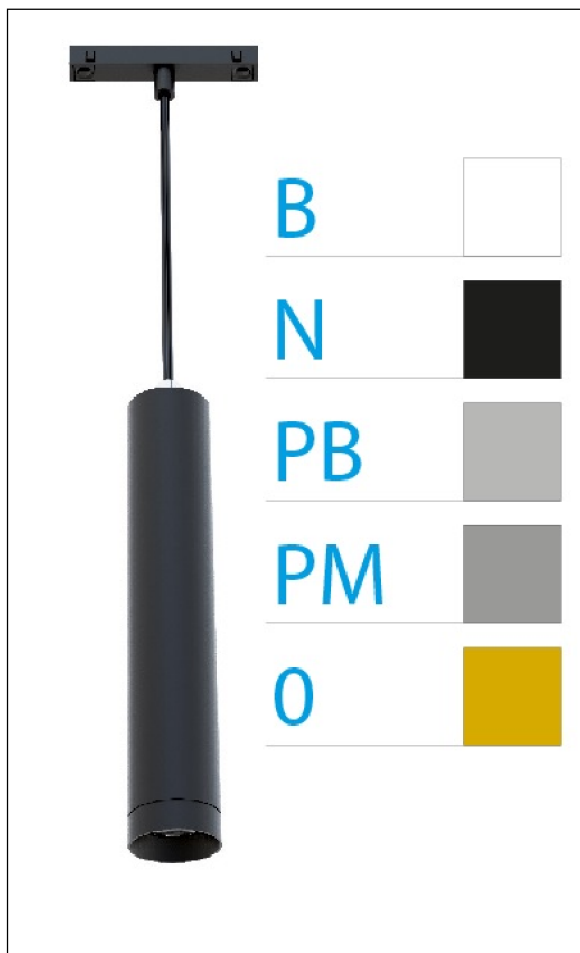

DOWNLIGHT ELLEN COLGANTE CARRIL NEGRO 7W 3000K 30° PLATA BRILLO DALI

Lighting with you

REFERENCIA	61400CC30PBC
EAN-13	8433973554737
CONSUMO	7W
°K	3000K
COLOR ITEM	Negro
MATERIAL PRODUCTO	Aluminio+PC
COLOR DIFUSOR	Plata Brillo
LUMENS/WATIO	87Lm/W
LUMENS CHIP	610LM
CHIP	LUMINUS
NUMERO CHIPS	1 PCS
DRIVER	HEP
VIDA UTIL	30000H
FLICKER	No Flicker
%THD	≤12%
FACTOR DE POTENCIA	PF ≥0.90
SDCM	<5
REGULACION	DALI
IP	IP20
IK	IK06
PROT.SOBRETENSIONES	1KV
ORIENTABLE	No
ANGULO APERTURA	30°
TEMP. TRABAJ	-20°+45°
VOLTAJE SALIDA	AC200V-240V
VOLTAJE ENTRADA	32-42V
FRECUENCIA	50/60HZ
mA	150mA
CRI	≥90
UGR	<16
DIAMETRO	45mm
ALTURA	210mm
PESO	0,30Kg
GARANTIA	5 AÑOS
CERTIFICADO	CE & RoHS