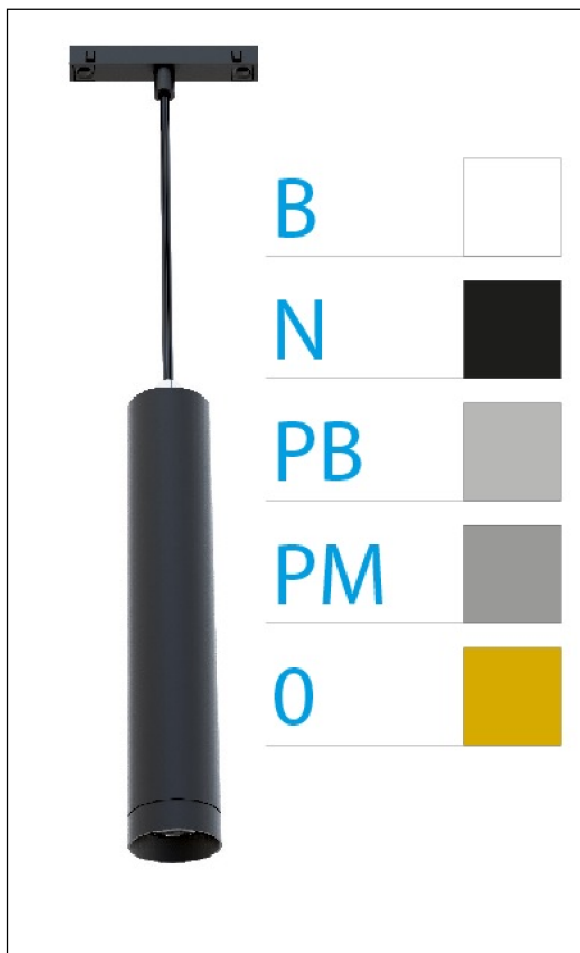

DOWNLIGHT ELLEN COLGANTE CARRIL NEGRO

7W 3000K 40° NEGRO 1-10V

REFERENCIA	61400CC40NB
EAN-13	8433973554614
CONSUMO	7W
°K	3000K
COLOR ITEM	Negro
MATERIAL PRODUCTO	Aluminio+PC
COLOR DIFUSOR	Negro
LUMENS/WATIO	87Lm/W
LUMENS CHIP	610LM
CHIP	LUMINUS
NUMERO CHIPS	1 PCS
DRIVER	HEP
VIDA UTIL	30000H
FLICKER	No Flicker
%THD	≤12%
FACTOR DE POTENCIA	PF ≥0.90
SDCM	<5
REGULACION	1-10V
IP	IP20
IK	IK06
PROT.SOBRETENSIONES	1KV
ORIENTABLE	No
ANGULO APERTURA	40°
TEMP. TRABAJ	-20°+45°
VOLTAJE SALIDA	AC200V-240V
VOLTAJE ENTRADA	32-42V
FRECUENCIA	50/60HZ
mA	150mA
CRI	≥90
UGR	<16
DIAMETRO	45mm
ALTURA	210mm
PESO	0,30Kg
GARANTIA	5 AÑOS
CERTIFICADO	CE & RoHS