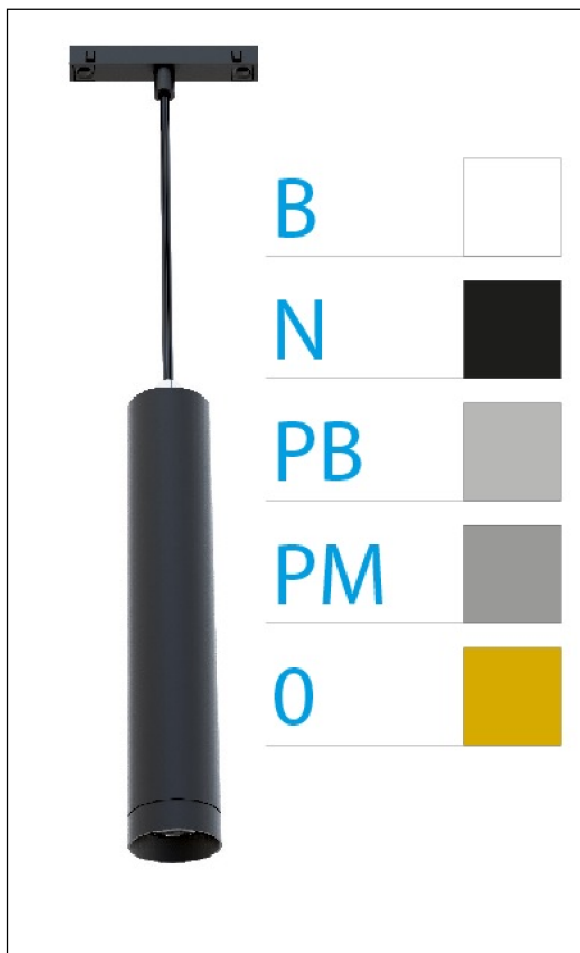

DOWNLIGHT ELLEN COLGANTE CARRIL NEGRO

7W 3000K 40° ORO DALI

Lighting with you

REFERENCIA	61400CC400C
EAN-13	8433973554799
CONSUMO	7W
°K	3000K
COLOR ITEM	Negro
MATERIAL PRODUCTO	Aluminio+PC
COLOR DIFUSOR	Oro
LUMENS/WATIO	87Lm/W
LUMENS CHIP	610LM
CHIP	LUMINUS
NUMERO CHIPS	1 PCS
DRIVER	HEP
VIDA UTIL	30000H
FLICKER	No Flicker
%THD	≤12%
FACTOR DE POTENCIA	PF ≥0.90
SDCM	<5
REGULACION	DALI
IP	IP20
IK	IK06
PROT.SOBRETENSIONES	1KV
ORIENTABLE	No
ANGULO APERTURA	40°
TEMP. TRABAJ	-20°+45°
VOLTAJE SALIDA	AC200V-240V
VOLTAJE ENTRADA	32-42V
FRECUENCIA	50/60HZ
mA	150mA
CRI	≥90
UGR	<16
DIAMETRO	45mm
ALTURA	210mm
PESO	0,30Kg
GARANTIA	5 AÑOS
CERTIFICADO	CE & RoHS