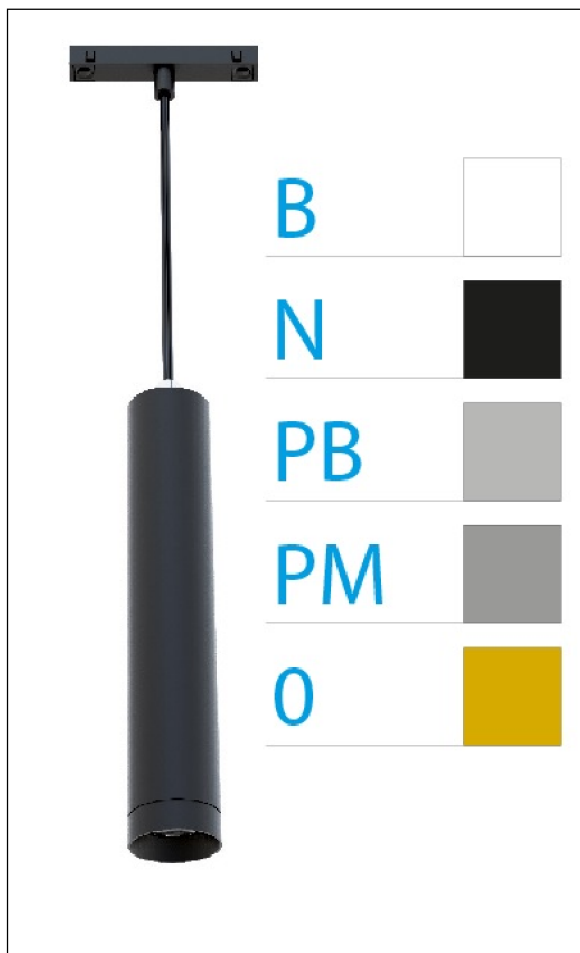

# DOWNLIGHT ELLEN COLGANTE CARRIL NEGRO 7W 3000K 40° PLATA BRILLO PUSH

<b>REFERENCIA</b>	61400CC40PBA
<b>EAN-13</b>	8433973554485
<b>CONSUMO</b>	7W
<b>°K</b>	3000K
<b>COLOR ITEM</b>	Negro
<b>MATERIAL PRODUCTO</b>	Aluminio+PC
<b>COLOR DIFUSOR</b>	Plata Brillo
<b>LUMENS/WATIO</b>	87Lm/W
<b>LUMENS CHIP</b>	610LM
<b>CHIP</b>	LUMINUS
<b>NUMERO CHIPS</b>	1 PCS
<b>DRIVER</b>	HEP
<b>VIDA UTIL</b>	30000H
<b>FLICKER</b>	No Flicker
<b>%THD</b>	≤12%
<b>FACTOR DE POTENCIA</b>	PF ≥0.90
<b>SDCM</b>	<5
<b>REGULACION</b>	PUSH
<b>IP</b>	IP20
<b>IK</b>	IK06
<b>PROT.SOBRETENSIONES</b>	1KV
<b>ORIENTABLE</b>	No
<b>ANGULO APERTURA</b>	40°
<b>TEMP. TRABAJ</b>	-20°+45°
<b>VOLTAJE SALIDA</b>	AC200V-240V
<b>VOLTAJE ENTRADA</b>	32-42V
<b>FRECUENCIA</b>	50/60HZ
<b>mA</b>	150mA
<b>CRI</b>	≥90
<b>UGR</b>	<16
<b>DIAMETRO</b>	45mm
<b>ALTURA</b>	210mm
<b>PESO</b>	0,30Kg
<b>GARANTIA</b>	5 AÑOS
<b>CERTIFICADO</b>	CE & RoHS