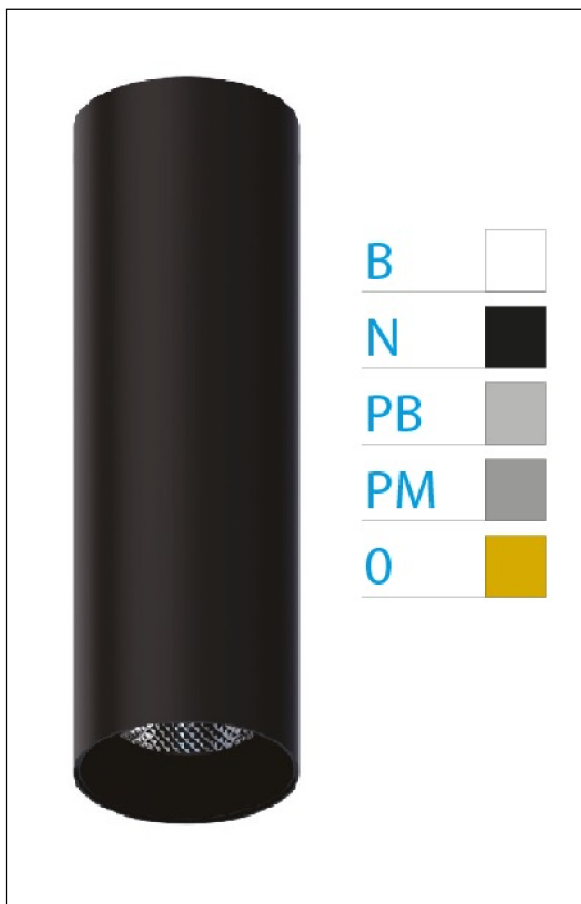

# DOWNLIGHT ELLEN NEGRO SUPERFICIE 7W 3000K 18° BL PUSH

<b>REFERENCIA</b>	61400S18BA
<b>EAN-13</b>	8433973535156
<b>CONSUMO</b>	7W
<b>°K</b>	3000K
<b>COLOR ITEM</b>	Negro
<b>MATERIAL PRODUCTO</b>	Aluminio + PC
<b>COLOR DIFUSOR</b>	Blanco
<b>LUMENS/WATT</b>	87Lm/W
<b>LUMENS CHIP</b>	610LM
<b>CHIP</b>	LUMINUS
<b>NUMERO CHIPS</b>	1 PCS
<b>DRIVER</b>	HEP
<b>VIDA UTIL</b>	30000H
<b>FLICKER</b>	No Flicker
<b>%THD</b>	≤12%
<b>FACTOR DE POTENCIA</b>	≥0.90
<b>SDCM</b>	<5
<b>REGULACION</b>	PUSH
<b>IP</b>	20
<b>IK</b>	IK06
<b>PROT.SOBRETENSIONES</b>	1KV
<b>ORIENTABLE</b>	No
<b>ANGULO APERTURA</b>	18°
<b>TEMP. TRABAJ</b>	-20°+45°
<b>VOLTAJE ENTRADA</b>	AC200V-240V
<b>CLASE</b>	CLASE II
<b>VOLTAJE SALIDA</b>	32-42V
<b>FRECUENCIA</b>	50-60HZ
<b>mA</b>	150mA
<b>CRI</b>	≥90
<b>UGR</b>	<16
<b>DIAMETRO</b>	45mm
<b>ALTURA</b>	210mm
<b>PESO</b>	0,30Kg
<b>GARANTIA</b>	5 Años
<b>CERTIFICADO</b>	CE & RoHS