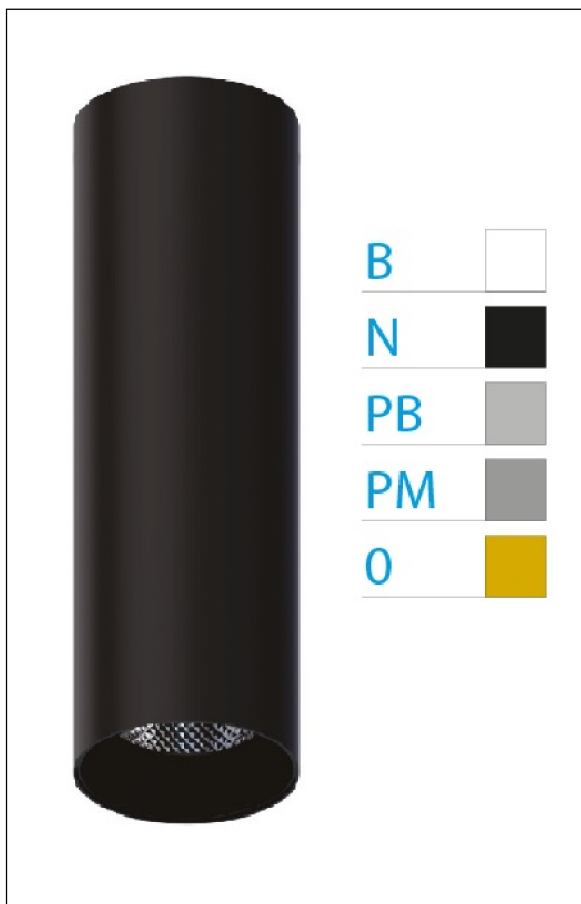

DOWNLIGHT ELLEN NEGRO SUPERFICIE 7W 3000K 18° NG DALI

| | |
|----------------------------|---------------|
| REFERENCIA | 61400S18NC |
| EAN-13 | 8433973535460 |
| CONSUMO | 7W |
| °K | 3000K |
| COLOR ITEM | Negro |
| MATERIAL PRODUCTO | Aluminio + PC |
| COLOR DIFUSOR | Negro |
| LUMENS/WATT | 87Lm/W |
| LUMENS CHIP | 610LM |
| CHIP | LUMINUS |
| NUMERO CHIPS | 1 PCS |
| DRIVER | HEP |
| VIDA UTIL | 30000H |
| FLICKER | No Flicker |
| %THD | ≤12% |
| FACTOR DE POTENCIA | ≥0.90 |
| SDCM | <5 |
| REGULACION | DALI |
| IP | 20 |
| IK | IK06 |
| PROT.SOBRETENSIONES | 1KV |
| ORIENTABLE | No |
| ANGULO APERTURA | 18° |
| TEMP. TRABAJ | -20°+45° |
| VOLTAJE ENTRADA | AC200V-240V |
| CLASE | CLASE II |
| VOLTAJE SALIDA | 32-42V |
| FRECUENCIA | 50-60HZ |
| mA | 150mA |
| CRI | ≥90 |
| UGR | <16 |
| DIAMETRO | 45mm |
| ALTURA | 210mm |
| PESO | 0,30Kg |
| GARANTIA | 5 Años |
| CERTIFICADO | CE & RoHS |