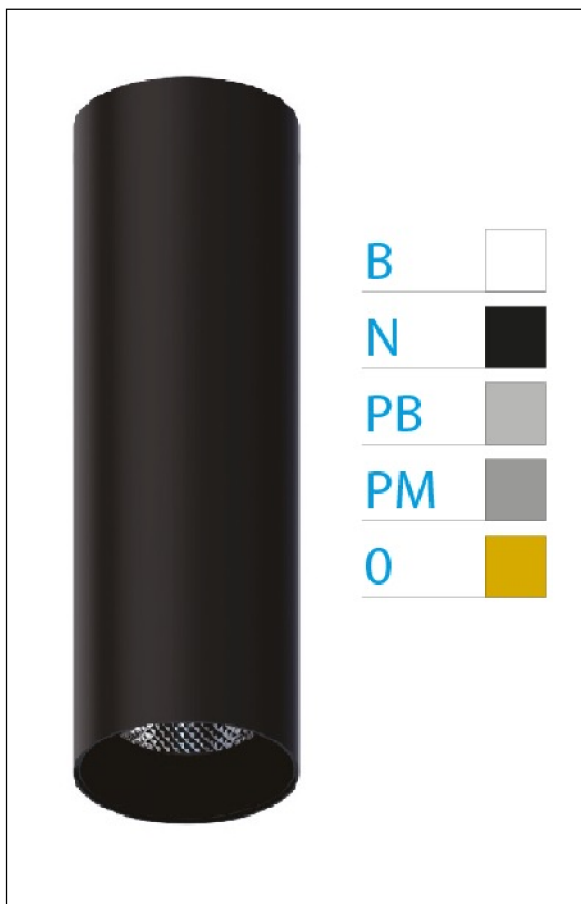

DOWNLIGHT ELLEN NEGRO SUPERFICIE 7W 3000K 18° OR 1-10V

REFERENCIA	61400S180B
EAN-13	8433973535347
CONSUMO	7W
°K	3000K
COLOR ITEM	Negro
MATERIAL PRODUCTO	Aluminio + PC
COLOR DIFUSOR	Oro
LUMENS/WATT	87Lm/W
LUMENS CHIP	610LM
CHIP	LUMINUS
NUMERO CHIPS	1 PCS
DRIVER	HEP
VIDA UTIL	30000H
FLICKER	No Flicker
%THD	≤12%
FACTOR DE POTENCIA	≥0.90
SDCM	<5
REGULACION	1-10V
IP	20
IK	IK06
PROT.SOBRETENSIONES	1KV
ORIENTABLE	No
ANGULO APERTURA	18°
TEMP. TRABAJ	-20°+45°
VOLTAJE ENTRADA	AC200V-240V
CLASE	CLASE II
VOLTAJE SALIDA	32-42V
FRECUENCIA	50-60HZ
mA	150mA
CRI	≥90
UGR	<16
DIAMETRO	45mm
ALTURA	210mm
PESO	0,30Kg
GARANTIA	5 Años
CERTIFICADO	CE & RoHS