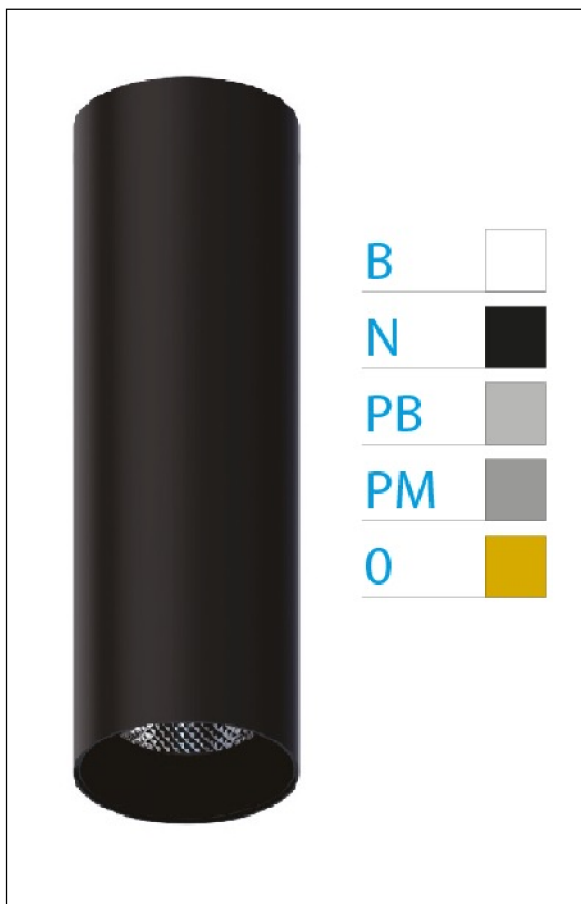

# DOWNLIGHT ELLEN NEGRO SUPERFICIE 7W 3000K 18° PB PUSH

<b>REFERENCIA</b>	61400S18PBA
<b>EAN-13</b>	8433973535187
<b>CONSUMO</b>	7W
<b>°K</b>	3000K
<b>COLOR ITEM</b>	Negro
<b>MATERIAL PRODUCTO</b>	Aluminio + PC
<b>COLOR DIFUSOR</b>	Plata Brillo
<b>LUMENS/WATT</b>	87Lm/W
<b>LUMENS CHIP</b>	610LM
<b>CHIP</b>	LUMINUS
<b>NUMERO CHIPS</b>	1 PCS
<b>DRIVER</b>	HEP
<b>VIDA UTIL</b>	30000H
<b>FLICKER</b>	No Flicker
<b>%THD</b>	≤12%
<b>FACTOR DE POTENCIA</b>	≥0.90
<b>SDCM</b>	<5
<b>REGULACION</b>	PUSH
<b>IP</b>	20
<b>IK</b>	IK06
<b>PROT.SOBRETENSIONES</b>	1KV
<b>ORIENTABLE</b>	No
<b>ANGULO APERTURA</b>	18°
<b>TEMP. TRABAJ</b>	-20°+45°
<b>VOLTAJE ENTRADA</b>	AC200V-240V
<b>CLASE</b>	CLASE II
<b>VOLTAJE SALIDA</b>	32-42V
<b>FRECUENCIA</b>	50-60HZ
<b>mA</b>	150mA
<b>CRI</b>	≥90
<b>UGR</b>	<16
<b>DIAMETRO</b>	45mm
<b>ALTURA</b>	210mm
<b>PESO</b>	0,30Kg
<b>GARANTIA</b>	5 Años
<b>CERTIFICADO</b>	CE & RoHS