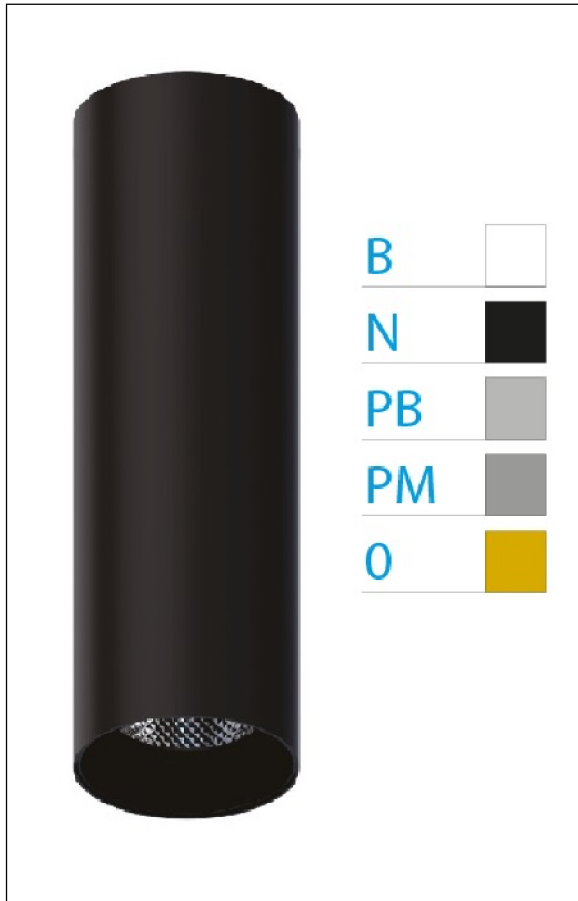

DOWNLIGHT ELLEN NEGRO SUPERFICIE 7W 3000K 18° PB DALI

REFERENCIA	61400S18PBC
EAN-13	8433973535484
CONSUMO	7W
°K	3000K
COLOR ITEM	Negro
MATERIAL PRODUCTO	Aluminio + PC
COLOR DIFUSOR	Plata Brillo
LUMENS/WATT	87Lm/W
LUMENS CHIP	610LM
CHIP	LUMINUS
NUMERO CHIPS	1 PCS
DRIVER	HEP
VIDA UTIL	30000H
FLICKER	No Flicker
%THD	≤12%
FACTOR DE POTENCIA	≥0.90
SDCM	<5
REGULACION	DALI
IP	20
IK	IK06
PROT.SOBRETENSIONES	1KV
ORIENTABLE	No
ANGULO APERTURA	18°
TEMP. TRABAJ	-20°+45°
VOLTAJE ENTRADA	AC200V-240V
CLASE	CLASE II
VOLTAJE SALIDA	32-42V
FRECUENCIA	50-60HZ
mA	150mA
CRI	≥90
UGR	<16
DIAMETRO	45mm
ALTURA	210mm
PESO	0,30Kg
GARANTIA	5 Años
CERTIFICADO	CE & RoHS