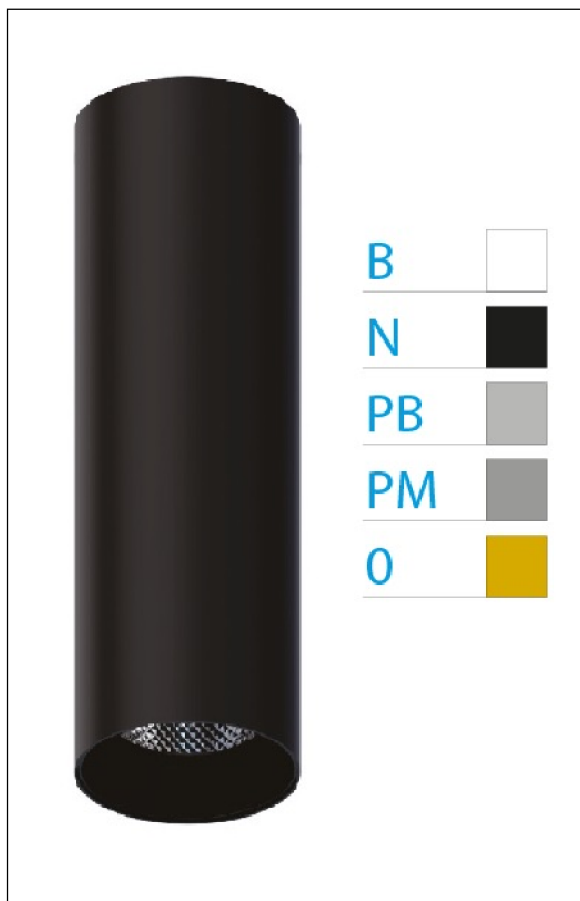

DOWNLIGHT ELLEN NEGRO SUPERFICIE 7W 3000K 18° PM DALI

REFERENCIA	61400S18PMC
EAN-13	8433973535477
CONSUMO	7W
°K	3000K
COLOR ITEM	Negro
MATERIAL PRODUCTO	Aluminio + PC
COLOR DIFUSOR	Plata Mate
LUMENS/WATT	87Lm/W
LUMENS CHIP	610LM
CHIP	LUMINUS
NUMERO CHIPS	1 PCS
DRIVER	HEP
VIDA UTIL	30000H
FLICKER	No Flicker
%THD	≤12%
FACTOR DE POTENCIA	≥0.90
SDCM	<5
REGULACION	DALI
IP	20
IK	IK06
PROT.SOBRETENSIONES	1KV
ORIENTABLE	No
ANGULO APERTURA	18°
TEMP. TRABAJ	-20°+45°
VOLTAJE ENTRADA	AC200V-240V
CLASE	CLASE II
VOLTAJE SALIDA	32-42V
FRECUENCIA	50-60HZ
mA	150mA
CRI	≥90
UGR	<16
DIAMETRO	45mm
ALTURA	210mm
PESO	0,30Kg
GARANTIA	5 Años
CERTIFICADO	CE & RoHS