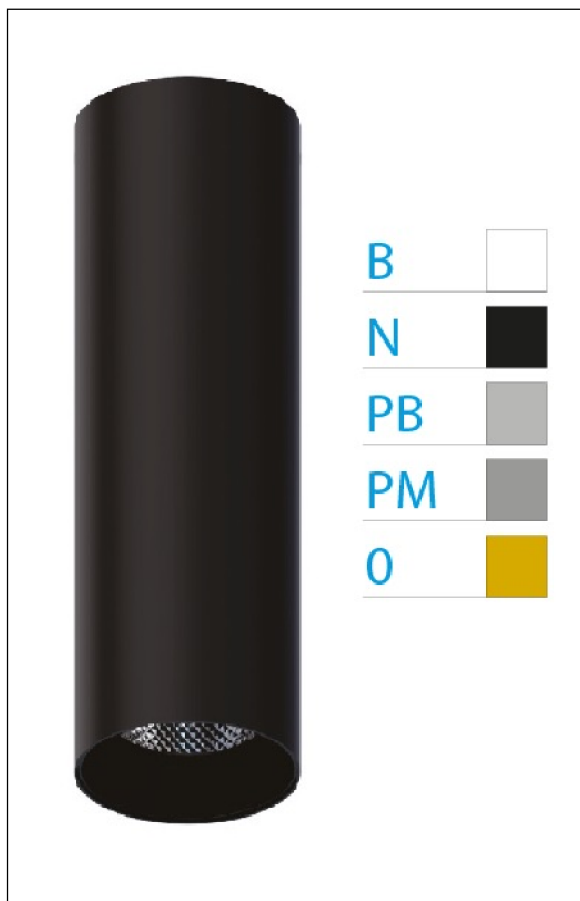

DOWNLIGHT ELLEN NEGRO SUPERFICIE 7W 3000K 18° PM S/R

| | |
|----------------------------|---------------|
| REFERENCIA | 61400S18PMSR |
| EAN-13 | 8433973535026 |
| CONSUMO | 7W |
| °K | 3000K |
| COLOR ITEM | Negro |
| MATERIAL PRODUCTO | Aluminio + PC |
| COLOR DIFUSOR | Plata Mate |
| LUMENS/WATT | 87Lm/W |
| LUMENS CHIP | 610LM |
| CHIP | LUMINUS |
| NUMERO CHIPS | 1 PCS |
| DRIVER | HEP |
| VIDA UTIL | 30000H |
| FLICKER | No Flicker |
| %THD | ≤12% |
| FACTOR DE POTENCIA | ≥0.90 |
| SDCM | <5 |
| REGULACION | S/R |
| IP | 20 |
| IK | IK06 |
| PROT.SOBRETENSIONES | 1KV |
| ORIENTABLE | No |
| ANGULO APERTURA | 18° |
| TEMP. TRABAJ | -20°+45° |
| VOLTAJE ENTRADA | AC200V-240V |
| CLASE | CLASE II |
| VOLTAJE SALIDA | 32-42V |
| FRECUENCIA | 50-60HZ |
| mA | 150mA |
| CRI | ≥90 |
| UGR | <16 |
| DIAMETRO | 45mm |
| ALTURA | 210mm |
| PESO | 0,30Kg |
| GARANTIA | 5 Años |
| CERTIFICADO | CE & RoHS |