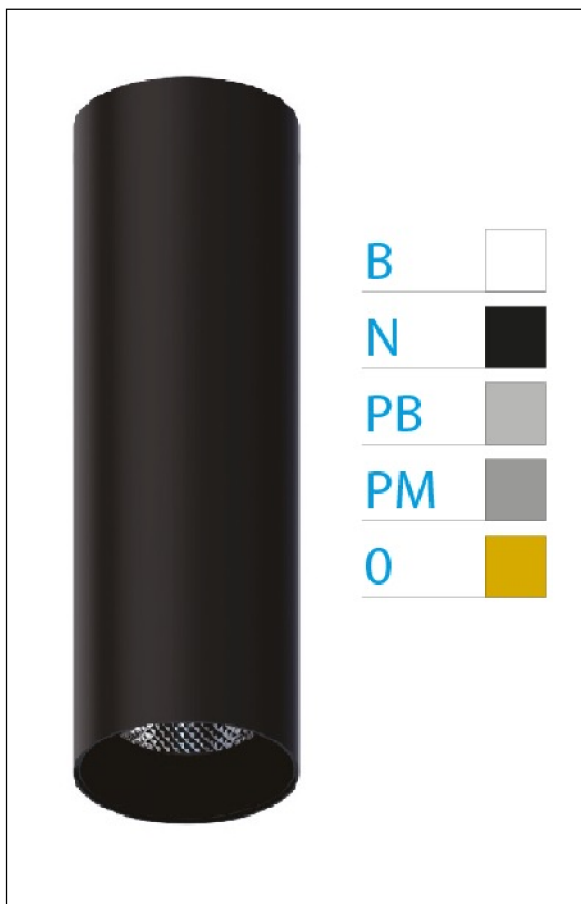

DOWNLIGHT ELLEN NEGRO SUPERFICIE 7W 3000K 30° BL PUSH

REFERENCIA	61400S30BA
EAN-13	8433973535200
CONSUMO	7W
°K	3000K
COLOR ITEM	Negro
MATERIAL PRODUCTO	Aluminio + PC
COLOR DIFUSOR	Blanco
LUMENS/WATT	87Lm/W
LUMENS CHIP	610LM
CHIP	LUMINUS
NUMERO CHIPS	1 PCS
DRIVER	HEP
VIDA UTIL	30000H
FLICKER	No Flicker
%THD	≤12%
FACTOR DE POTENCIA	≥0.90
SDCM	<5
REGULACION	PUSH
IP	20
IK	IK06
PROT.SOBRETENSIONES	1KV
ORIENTABLE	No
ANGULO APERTURA	30°
TEMP. TRABAJ	-20°+45°
VOLTAJE ENTRADA	AC200V-240V
CLASE	CLASE II
VOLTAJE SALIDA	32-42V
FRECUENCIA	50-60HZ
mA	150mA
CRI	≥90
UGR	<16
DIAMETRO	45mm
ALTURA	210mm
PESO	0,30Kg
GARANTIA	5 Años
CERTIFICADO	CE & RoHS