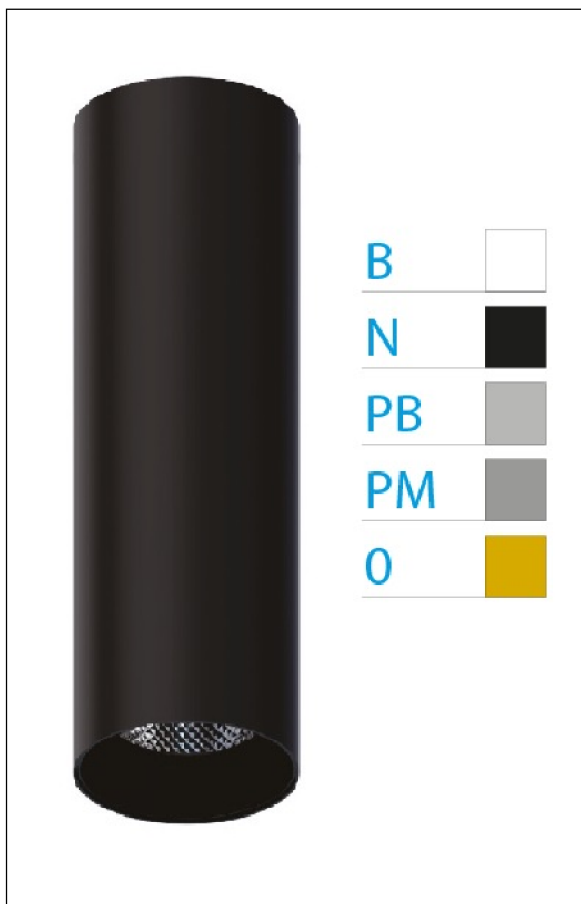

DOWNLIGHT ELLEN NEGRO SUPERFICIE 7W 3000K 30° OR PUSH

REFERENCIA	61400S300A
EAN-13	8433973535248
CONSUMO	7W
°K	3000K
COLOR ITEM	Negro
MATERIAL PRODUCTO	Aluminio + PC
COLOR DIFUSOR	Oro
LUMENS/WATT	87Lm/W
LUMENS CHIP	610LM
CHIP	LUMINUS
NUMERO CHIPS	1 PCS
DRIVER	HEP
VIDA UTIL	30000H
FLICKER	No Flicker
%THD	≤12%
FACTOR DE POTENCIA	≥0.90
SDCM	<5
REGULACION	PUSH
IP	20
IK	IK06
PROT.SOBRETENSIONES	1KV
ORIENTABLE	No
ANGULO APERTURA	30°
TEMP. TRABAJ	-20°+45°
VOLTAJE ENTRADA	AC200V-240V
CLASE	CLASE II
VOLTAJE SALIDA	32-42V
FRECUENCIA	50-60HZ
mA	150mA
CRI	≥90
UGR	<16
DIAMETRO	45mm
ALTURA	210mm
PESO	0,30Kg
GARANTIA	5 Años
CERTIFICADO	CE & RoHS