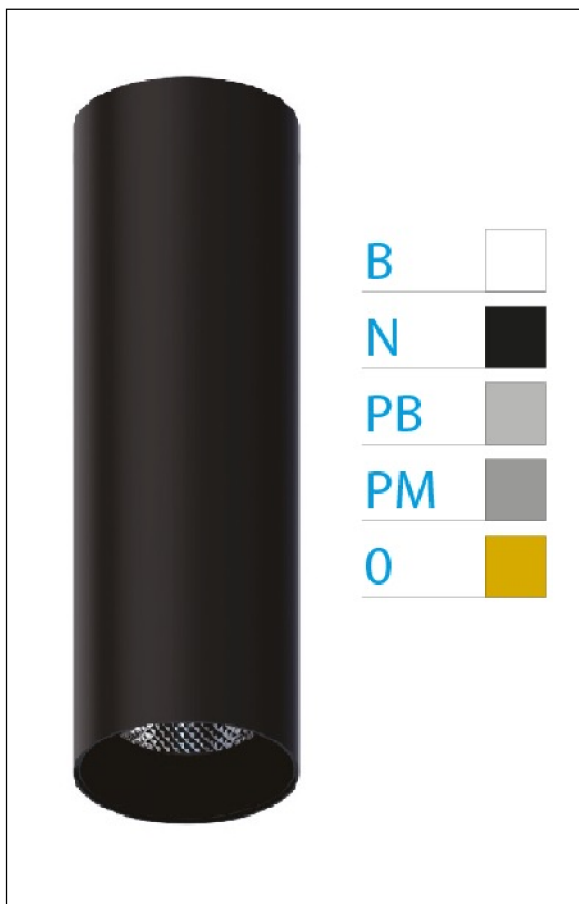

DOWNLIGHT ELLEN NEGRO SUPERFICIE 7W 3000K 30° PB 1-10V

REFERENCIA	61400S30PBB
EAN-13	8433973535385
CONSUMO	7W
°K	3000K
COLOR ITEM	Negro
MATERIAL PRODUCTO	Aluminio + PC
COLOR DIFUSOR	Plata Brillo
LUMENS/WATT	87Lm/W
LUMENS CHIP	610LM
CHIP	LUMINUS
NUMERO CHIPS	1 PCS
DRIVER	HEP
VIDA UTIL	30000H
FLICKER	No Flicker
%THD	≤12%
FACTOR DE POTENCIA	≥0.90
SDCM	<5
REGULACION	1-10V
IP	20
IK	IK06
PROT.SOBRETENSIONES	1KV
ORIENTABLE	No
ANGULO APERTURA	30°
TEMP. TRABAJ	-20°+45°
VOLTAJE ENTRADA	AC200V-240V
CLASE	CLASE II
VOLTAJE SALIDA	32-42V
FRECUENCIA	50-60HZ
mA	150mA
CRI	≥90
UGR	<16
DIAMETRO	45mm
ALTURA	210mm
PESO	0,30Kg
GARANTIA	5 Años
CERTIFICADO	CE & RoHS