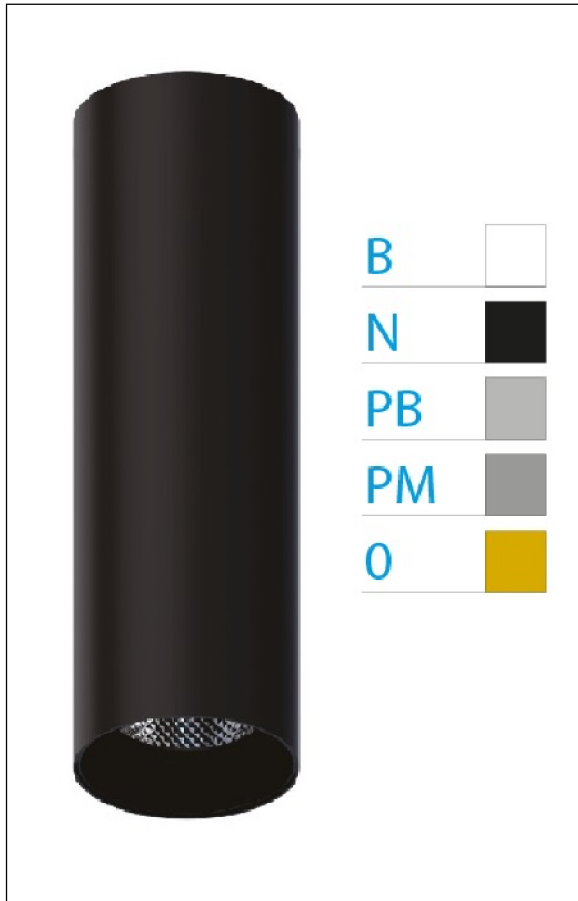

DOWNLIGHT ELLEN NEGRO SUPERFICIE 7W 3000K 30° PB DALI

REFERENCIA	61400S30PBC
EAN-13	8433973535538
CONSUMO	7W
°K	3000K
COLOR ITEM	Negro
MATERIAL PRODUCTO	Aluminio + PC
COLOR DIFUSOR	Plata Brillo
LUMENS/WATT	87Lm/W
LUMENS CHIP	610LM
CHIP	LUMINUS
NUMERO CHIPS	1 PCS
DRIVER	HEP
VIDA UTIL	30000H
FLICKER	No Flicker
%THD	≤12%
FACTOR DE POTENCIA	≥0.90
SDCM	<5
REGULACION	DALI
IP	20
IK	IK06
PROT.SOBRETENSIONES	1KV
ORIENTABLE	No
ANGULO APERTURA	30°
TEMP. TRABAJ	-20°+45°
VOLTAJE ENTRADA	AC200V-240V
CLASE	CLASE II
VOLTAJE SALIDA	32-42V
FRECUENCIA	50-60HZ
mA	150mA
CRI	≥90
UGR	<16
DIAMETRO	45mm
ALTURA	210mm
PESO	0,30Kg
GARANTIA	5 Años
CERTIFICADO	CE & RoHS