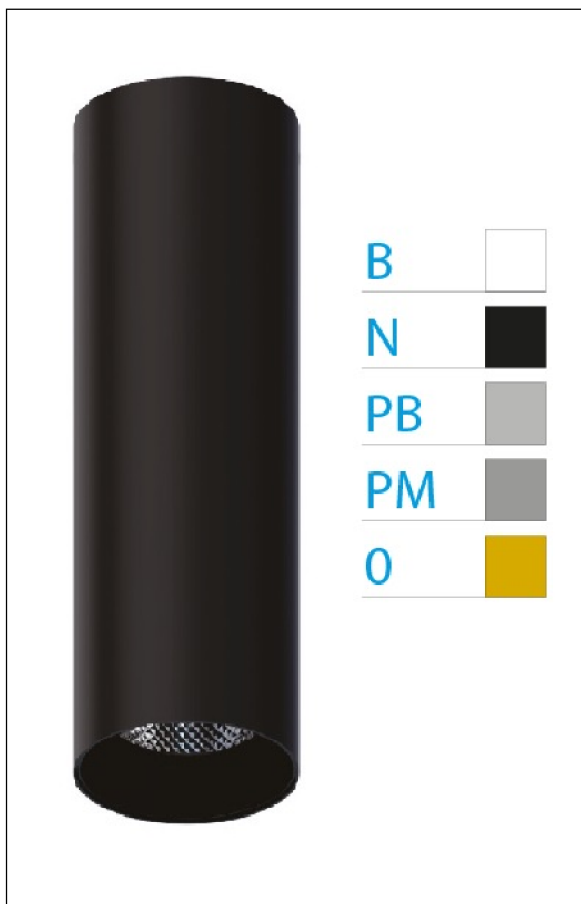

DOWNLIGHT ELLEN NEGRO SUPERFICIE 7W 3000K 30° PB S/R

REFERENCIA	61400S30PBSR
EAN-13	8433973535088
CONSUMO	7W
°K	3000K
COLOR ITEM	Negro
MATERIAL PRODUCTO	Aluminio + PC
COLOR DIFUSOR	Plata Brillo
LUMENS/WATT	87Lm/W
LUMENS CHIP	610LM
CHIP	LUMINUS
NUMERO CHIPS	1 PCS
DRIVER	HEP
VIDA UTIL	30000H
FLICKER	No Flicker
%THD	≤12%
FACTOR DE POTENCIA	≥0.90
SDCM	<5
REGULACION	S/R
IP	20
IK	IK06
PROT.SOBRETENSIONES	1KV
ORIENTABLE	No
ANGULO APERTURA	30°
TEMP. TRABAJ	-20°+45°
VOLTAJE ENTRADA	AC200V-240V
CLASE	CLASE II
VOLTAJE SALIDA	32-42V
FRECUENCIA	50-60HZ
mA	150mA
CRI	≥90
UGR	<16
DIAMETRO	45mm
ALTURA	210mm
PESO	0,30Kg
GARANTIA	5 Años
CERTIFICADO	CE & RoHS