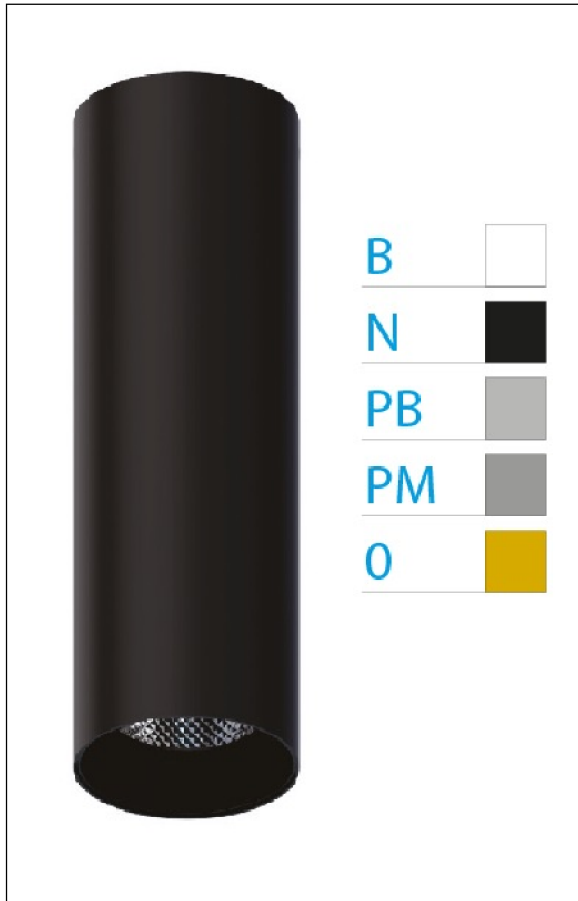

# DOWNLIGHT ELLEN NEGRO SUPERFICIE 7W 3000K 30° PM DALI

<b>REFERENCIA</b>	61400S30PMC
<b>EAN-13</b>	8433973535521
<b>CONSUMO</b>	7W
<b>°K</b>	3000K
<b>COLOR ITEM</b>	Negro
<b>MATERIAL PRODUCTO</b>	Aluminio + PC
<b>COLOR DIFUSOR</b>	Plata Mate
<b>LUMENS/WATT</b>	87Lm/W
<b>LUMENS CHIP</b>	610LM
<b>CHIP</b>	LUMINUS
<b>NUMERO CHIPS</b>	1 PCS
<b>DRIVER</b>	HEP
<b>VIDA UTIL</b>	30000H
<b>FLICKER</b>	No Flicker
<b>%THD</b>	≤12%
<b>FACTOR DE POTENCIA</b>	≥0.90
<b>SDCM</b>	<5
<b>REGULACION</b>	DALI
<b>IP</b>	20
<b>IK</b>	IK06
<b>PROT.SOBRETENSIONES</b>	1KV
<b>ORIENTABLE</b>	No
<b>ANGULO APERTURA</b>	30°
<b>TEMP. TRABAJ</b>	-20°+45°
<b>VOLTAJE ENTRADA</b>	AC200V-240V
<b>CLASE</b>	CLASE II
<b>VOLTAJE SALIDA</b>	32-42V
<b>FRECUENCIA</b>	50-60HZ
<b>mA</b>	150mA
<b>CRI</b>	≥90
<b>UGR</b>	<16
<b>DIAMETRO</b>	45mm
<b>ALTURA</b>	210mm
<b>PESO</b>	0,30Kg
<b>GARANTIA</b>	5 Años
<b>CERTIFICADO</b>	CE & RoHS