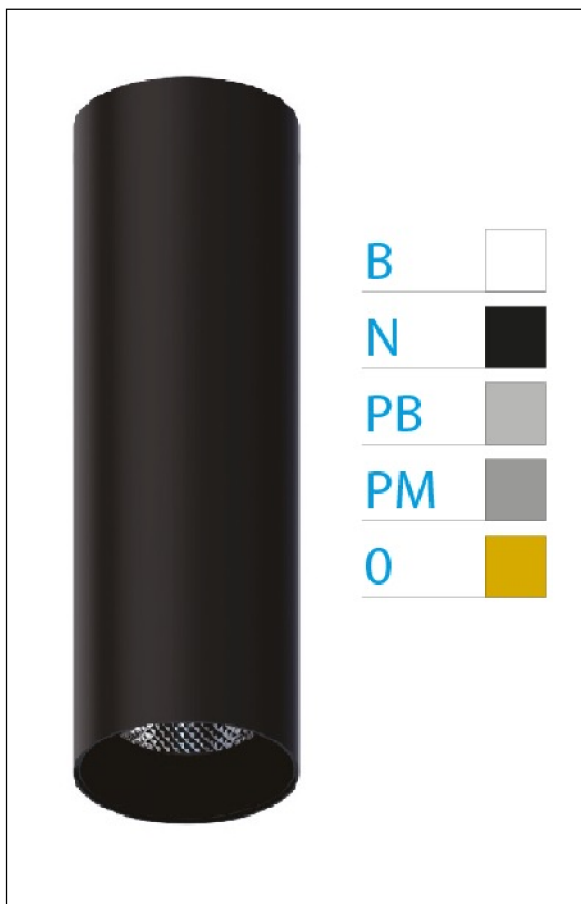

# DOWNLIGHT ELLEN NEGRO SUPERFICIE 7W 3000K 30° PM S/R

<b>REFERENCIA</b>	61400S30PMSR
<b>EAN-13</b>	8433973535071
<b>CONSUMO</b>	7W
<b>°K</b>	3000K
<b>COLOR ITEM</b>	Negro
<b>MATERIAL PRODUCTO</b>	Aluminio + PC
<b>COLOR DIFUSOR</b>	Plata Mate
<b>LUMENS/WATT</b>	87Lm/W
<b>LUMENS CHIP</b>	610LM
<b>CHIP</b>	LUMINUS
<b>NUMERO CHIPS</b>	1 PCS
<b>DRIVER</b>	HEP
<b>VIDA UTIL</b>	30000H
<b>FLICKER</b>	No Flicker
<b>%THD</b>	≤12%
<b>FACTOR DE POTENCIA</b>	≥0.90
<b>SDCM</b>	<5
<b>REGULACION</b>	S/R
<b>IP</b>	20
<b>IK</b>	IK06
<b>PROT.SOBRETENSIONES</b>	1KV
<b>ORIENTABLE</b>	No
<b>ANGULO APERTURA</b>	30°
<b>TEMP. TRABAJ</b>	-20°+45°
<b>VOLTAJE ENTRADA</b>	AC200V-240V
<b>CLASE</b>	CLASE II
<b>VOLTAJE SALIDA</b>	32-42V
<b>FRECUENCIA</b>	50-60HZ
<b>mA</b>	150mA
<b>CRI</b>	≥90
<b>UGR</b>	<16
<b>DIAMETRO</b>	45mm
<b>ALTURA</b>	210mm
<b>PESO</b>	0,30Kg
<b>GARANTIA</b>	5 Años
<b>CERTIFICADO</b>	CE & RoHS