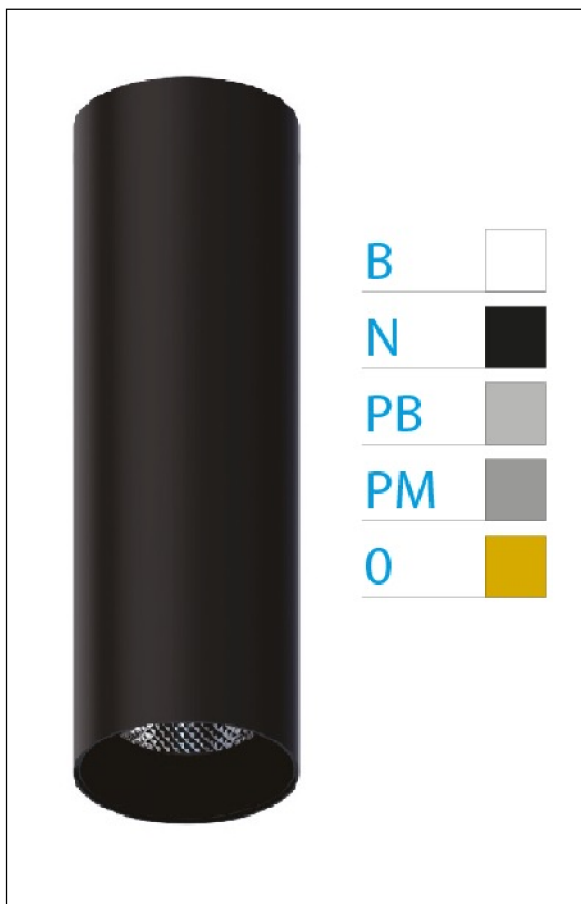

DOWNLIGHT ELLEN NEGRO SUPERFICIE 7W 3000K 40° BL PUSH

REFERENCIA	61400S40BA
EAN-13	8433973535255
CONSUMO	7W
°K	3000K
COLOR ITEM	Negro
MATERIAL PRODUCTO	Aluminio + PC
COLOR DIFUSOR	Blanco
LUMENS/WATT	87Lm/W
LUMENS CHIP	610LM
CHIP	LUMINUS
NUMERO CHIPS	1 PCS
DRIVER	HEP
VIDA UTIL	30000H
FLICKER	No Flicker
%THD	≤12%
FACTOR DE POTENCIA	≥0.90
SDCM	<5
REGULACION	PUSH
IP	20
IK	IK06
PROT.SOBRETENSIONES	1KV
ORIENTABLE	No
ANGULO APERTURA	40°
TEMP. TRABAJ	-20°+45°
VOLTAJE ENTRADA	AC200V-240V
CLASE	CLASE II
VOLTAJE SALIDA	32-42V
FRECUENCIA	50-60HZ
mA	150mA
CRI	≥90
UGR	<16
DIAMETRO	45mm
ALTURA	210mm
PESO	0,30Kg
GARANTIA	5 Años
CERTIFICADO	CE & RoHS