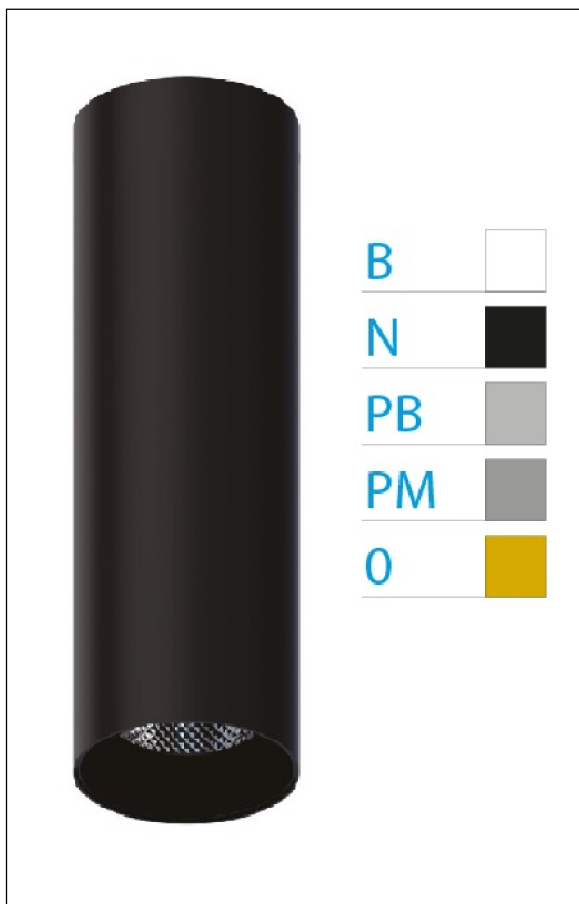

DOWNLIGHT ELLEN NEGRO SUPERFICIE 7W 3000K 40° NG PUSH

REFERENCIA	61400S40NA
EAN-13	8433973535262
CONSUMO	7W
°K	3000K
COLOR ITEM	Negro
MATERIAL PRODUCTO	Aluminio + PC
COLOR DIFUSOR	Negro
LUMENS/WATT	87Lm/W
LUMENS CHIP	610LM
CHIP	LUMINUS
NUMERO CHIPS	1 PCS
DRIVER	HEP
VIDA UTIL	30000H
FLICKER	No Flicker
%THD	≤12%
FACTOR DE POTENCIA	≥0.90
SDCM	<5
REGULACION	PUSH
IP	20
IK	IK06
PROT.SOBRETENSIONES	1KV
ORIENTABLE	No
ANGULO APERTURA	40°
TEMP. TRABAJ	-20°+45°
VOLTAJE ENTRADA	AC200V-240V
CLASE	CLASE II
VOLTAJE SALIDA	32-42V
FRECUENCIA	50-60HZ
mA	150mA
CRI	≥90
UGR	<16
DIAMETRO	45mm
ALTURA	210mm
PESO	0,30Kg
GARANTIA	5 Años
CERTIFICADO	CE & RoHS