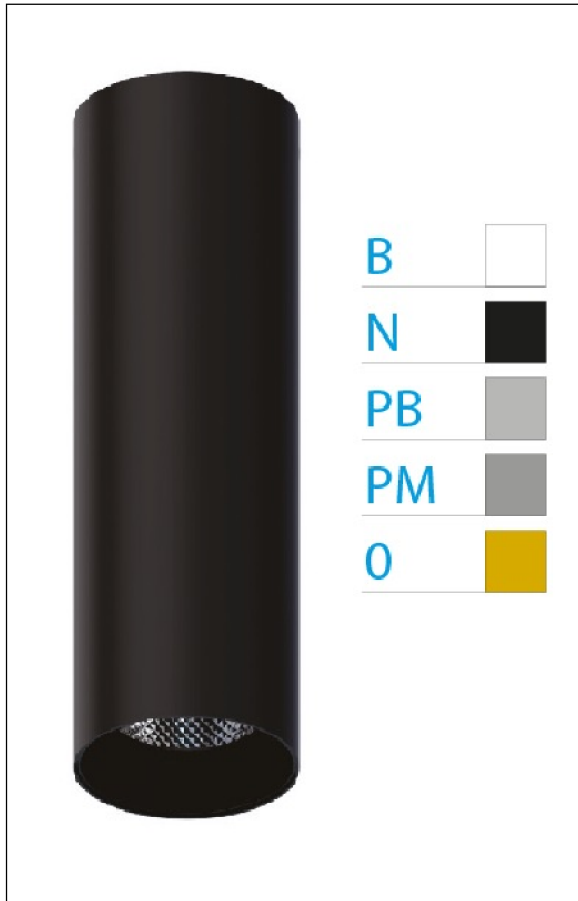

# DOWNLIGHT ELLEN NEGRO SUPERFICIE 7W 3000K 40° NG DALI

<b>REFERENCIA</b>	61400S40NC
<b>EAN-13</b>	8433973535569
<b>CONSUMO</b>	7W
<b>°K</b>	3000K
<b>COLOR ITEM</b>	Negro
<b>MATERIAL PRODUCTO</b>	Aluminio + PC
<b>COLOR DIFUSOR</b>	Negro
<b>LUMENS/WATT</b>	87Lm/W
<b>LUMENS CHIP</b>	610LM
<b>CHIP</b>	LUMINUS
<b>NUMERO CHIPS</b>	1 PCS
<b>DRIVER</b>	HEP
<b>VIDA UTIL</b>	30000H
<b>FLICKER</b>	No Flicker
<b>%THD</b>	≤12%
<b>FACTOR DE POTENCIA</b>	≥0.90
<b>SDCM</b>	<5
<b>REGULACION</b>	DALI
<b>IP</b>	20
<b>IK</b>	IK06
<b>PROT.SOBRETENSIONES</b>	1KV
<b>ORIENTABLE</b>	No
<b>ANGULO APERTURA</b>	40°
<b>TEMP. TRABAJ</b>	-20°+45°
<b>VOLTAJE ENTRADA</b>	AC200V-240V
<b>CLASE</b>	CLASE II
<b>VOLTAJE SALIDA</b>	32-42V
<b>FRECUENCIA</b>	50-60HZ
<b>mA</b>	150mA
<b>CRI</b>	≥90
<b>UGR</b>	<16
<b>DIAMETRO</b>	45mm
<b>ALTURA</b>	210mm
<b>PESO</b>	0,30Kg
<b>GARANTIA</b>	5 Años
<b>CERTIFICADO</b>	CE & RoHS